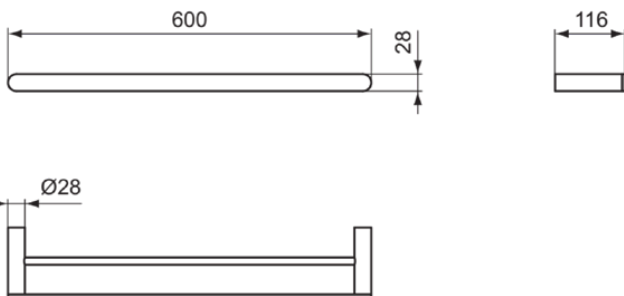

# T4501AA

CONCA | Handtuchstange 600x116x28 mm in chrom

## Allgemeine Informationen

Produktkategorie:	Badaccessoires
Produktart:	Handtuchstange
Marke:	Ideal Standard
Kollektion:	CONCA
Designer:	Palomba Serafini Associati
Colour:	AA - Chrom
Oberflächenveredelung:	glänzend
Maximale Höhe (mm):	28
Maximale Breite (mm):	600
Ausladung (mm):	116
Befestigungsart:	Befestigungsschrauben
Nettogewicht (kg):	0.75
EAN Code:	8014140479147