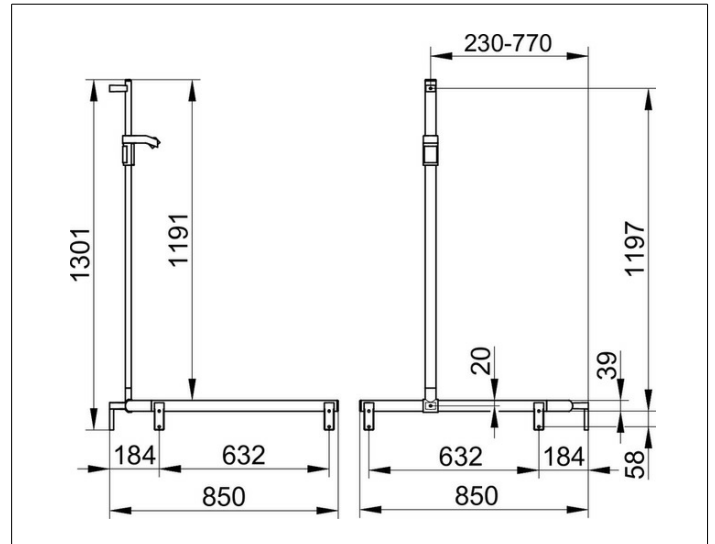

AXESS

35015170101 Duschhandlauf mit Brausestange

PRODUKT

ZEICHNUNG

PRODUKTBESCHREIBUNG

rechte Ausführung,
 komplett mit Brauseschieber,
 wahlweise rechts oder links verwendbar,
 Brausestange vor Montage frei positionierbar

OBERFLÄCHE

Aluminium silber-eloxiert/verchromt

ABMESSUNG

840/840/1300 mm