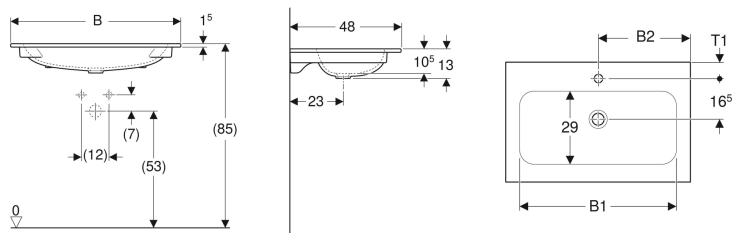

Geberit iCon Möbelwaschtisch

Beispielbild

Verwendungszwecke

- Zur Montage auf Waschtischunterschrank

Technische Daten

Werkstoff

Sanitärkeramik

Eigenschaften

- Schmalere Rand

Art.-Nr.	Farbe / Oberfläche	Hahnloch	Überlauf	B	B1	B2	Breite Unterschrank	H	T	T1	VE1
501.846.00.2	weiß / KeraTect	links und rechts	ohne	120 cm	108 cm	60 cm	120 cm	13 cm	48 cm	7 cm	1 St.