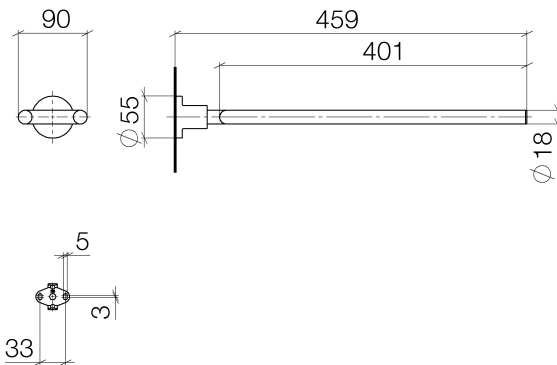

Waschtisch - Tara.
Handtuchhalter 2-teilig starr - chrom
Artikelnummer: 83 210 892-00

- Breite 90 mm
- Höhe 55 mm
- Rosette Ø 55 mm
- Ausladung 460 mm

chrom

Maßzeichnung

Alle Angaben in mm / inch = mm x 0,0394

Waschtisch - Tara.

Handtuchhalter 2-teilig starr - chrom

Artikelnummer: 83 210 892-00

Waschtisch - Tara.

Handtuchhalter 2-teilig starr - chrom

Artikelnummer: 83 210 892-00

Weitere Oberflächenvarianten

platin matt