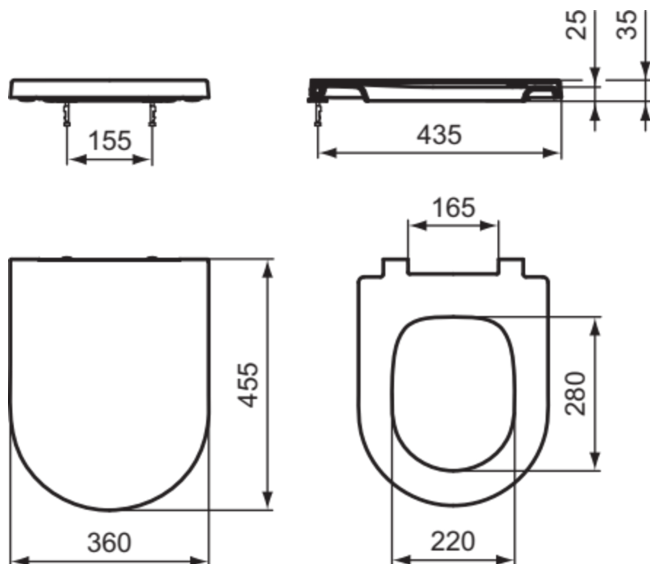

## T376001

BLEND CURVE | Wrapover Sitz 360x455x35 mm in weiß glänzend | SoftClosing WC

### Allgemeine Informationen

Produktkategorie:	WC-Sitze
Produktart:	Wrapover Sitz
Marke:	Ideal Standard
Kollektion:	BLEND CURVE
Designer:	Palomba Serafini Associati
Colour:	01 - Weiß Glänzend
Oberflächenveredelung:	glänzend
Maximale Höhe (mm):	35
Maximale Breite (mm):	360
Ausladung (mm):	455
Befestigungsart:	Scharniereset
Nettogewicht (kg):	2.00
EAN Code:	8014140457701