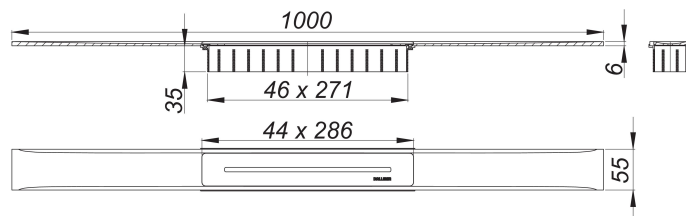

Duschrinne CeraFloor Select Edelstahl matt, 1000 mm

Artikelnummer: 538048

GTIN: 4001636538048

Rabattgruppe: 11

Beschreibung:

Duschrinne CeraFloor Select Edelstahl matt, 1000 mm

zum Einbau mit allen Ablaufgehäusen DallFlex 2.0 und CeraFlex. Ablaufschiene mit mehrseitigem Präzisionsgefälle, flächenbündig in der Duschfläche installiert, geeignet für keramische und Naturstein-Beläge (mit DallFlex 2.0: Boden 8–36 mm, Wand: 8–25 mm; mit CeraFlex: Boden 12–28 mm, Wand 12–28 mm, inkl. Kleberbett und Verbundabdichtung), Länge millimetergenau anpassbar.

AUSFÜHRUNG

- Abdeckung
- Montagezubehör und Positionierhilfen
- Bauschutzabdeckung

MATERIAL

Edelstahl 1.4301, massiv 6 mm, matt satiniert, Belastungsklasse K 3 (300 kg)

Ersatzteile:

535573 Verschlussstopfen