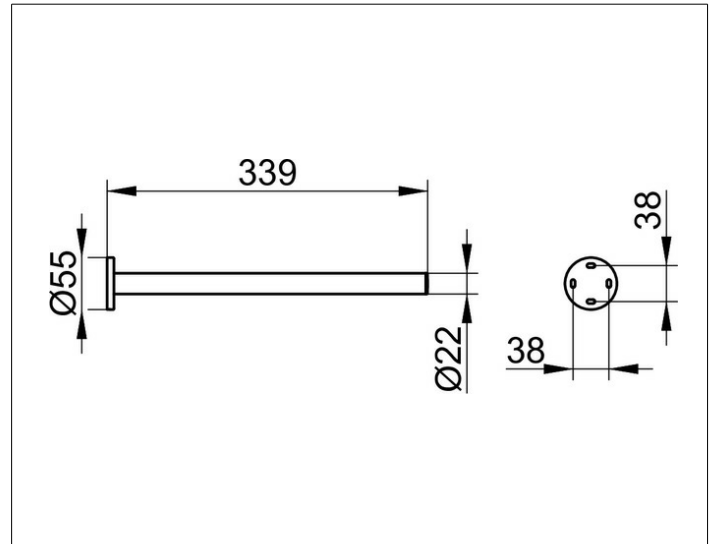

Plan  
14923370000 Handtuchhalter

**PRODUKT**

**ZEICHNUNG**

**PRODUKTBESCHREIBUNG**

1-tlg., feststehend

**OBERFLÄCHE**

schwarz matt

**ABMESSUNG**

340 mm