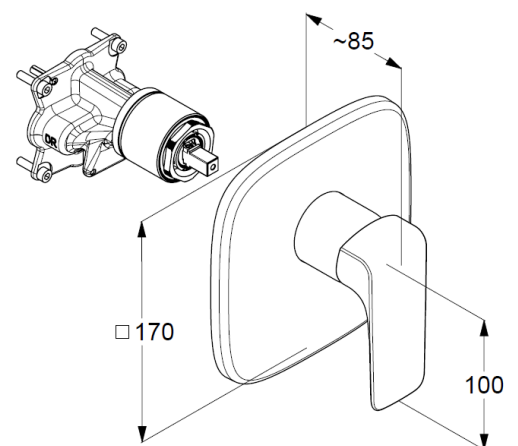

Technische Daten

KLUDI AMEO
UP-Brause-Einhandmischer

Artikel- Nr.:
416550575

Oberfläche:
05 chrom

Hersteller KLUDI GmbH & Co. KG
Typ: KLUDI AMEO
UP Brause-Einhandmischer
PN 10
Art. Nr. 416550575
Unterputz-Brause-Armatur
Einhebelmischer
Feinbau-Set ohne Unterputz-Rohbau-Set
für Unterputzkörper KLUDI FLEXX.BOX Art. Nr. 88011
Feinbau-Set mit Funktionseinheit
Wandmontage
geschlossener Hebel, Metall
Keramik-Kartusche mit Heißwasserbegrenzung
Durchflussmenge bei 3 bar = 25 l/ min.

Produktabbildung

Maßzeichnung

Durchflussdiagramm