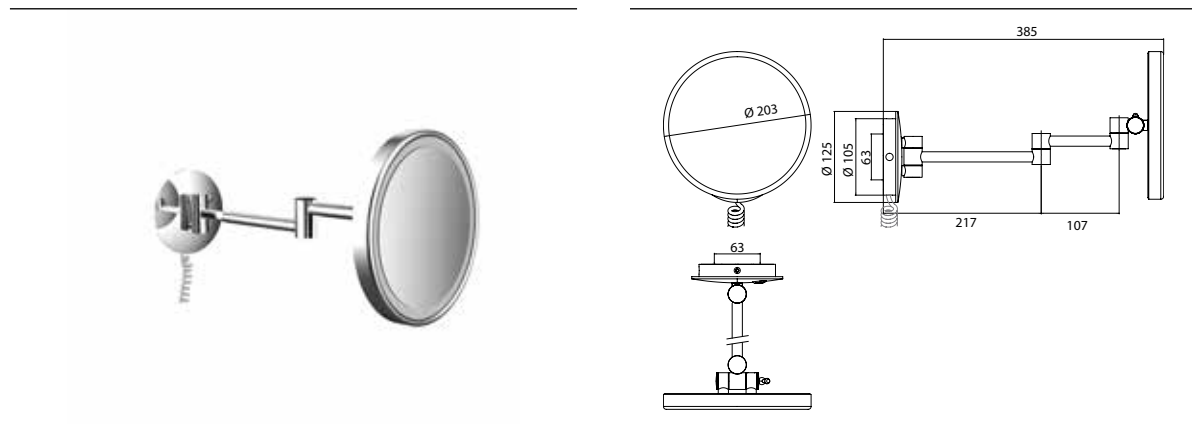

### LED-Rasier- und Kosmetikspiegel chrom

Art.-Nr.1094 060 13

mit beleuchtetem Touchsensor (Ein/Aus, Farbwechsel) und Spiralkabel, zweiarmig, rund,  $\varnothing 203$  mm, Vergrößerung: 3 fach, IP 44