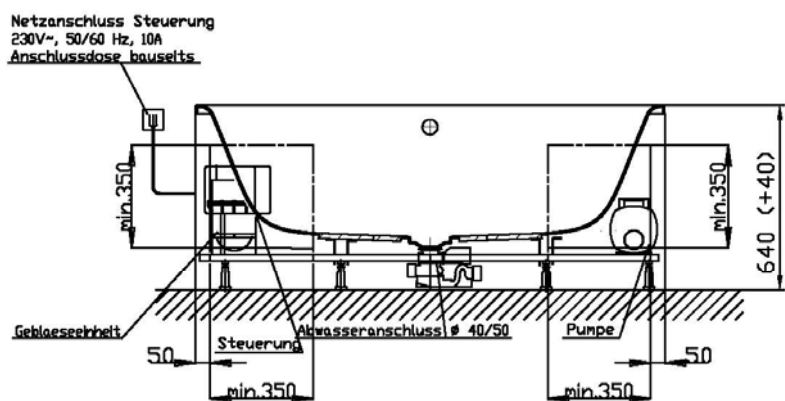

Fernbedienung

Düsenanordnung

002

Düsenanordnung

001

GRUNDAUSSTATTUNG

- 10 Rückendüsen
- Gebläse 400W regelbar mit Luftvorheizer und mit Ozonisierung
- Whirlpumpe 900W regelbar, selbstentleerend
- Absaugdüse kombiniert mit Ab-/Überlaufarmatur HOESCH Combi
- Funkfernbedienung
- HOESCH Steuerung 230 V, 50/60 Hz
- Komplett installiertes Rohrleitungssystem
- Sichtbare Einbauteile verchromt

Fernbedienung

Rückendüse

SONDERZUBEHÖR - TERGUM

ARTIKEL-NR.

Aufpreis für Wanneneinlauf HOESCH Combi Plus
kombiniert mit Ab-/Überlaufarmatur
(werkseitig eingebaut)

verchromt

69689.305

Lüftungs-/Revisionsgitter (420 x 325 mm)