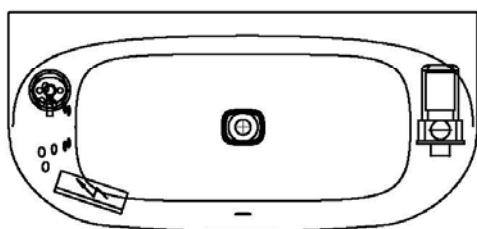

Fernbedienung

Düsenanordnung

002

Düsenanordnung

001

GRUNDAUSSTATTUNG

- 10 Rückendüsen
- Gebläse 400W regelbar mit Luftvorheizer und mit Ozonisierung
- Whirlpumpe 900W regelbar, selbstentleerend
- Absaugdüse kombiniert mit Ab-/Überlaufarmatur HOESCH Combi
- Funkfernbedienung
- HOESCH Steuerung 230 V, 50/60 Hz
- Komplett installiertes Rohrleitungssystem
- Sichtbare Einbauteile verchromt