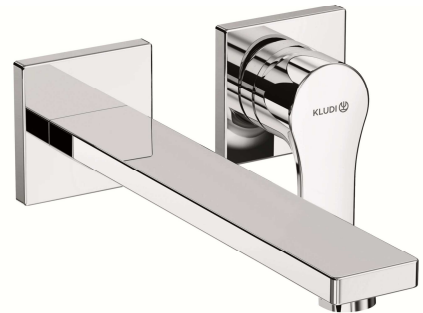

Technische Daten/ Technical Data

KLUDI Zenta
Unterputz-Waschtisch-Einhandmischer
DN 15

Artikel- Nr.:
482450565

Oberfläche:
05 chrom

Artikeltext
Hersteller KLUDI GmbH & Co. KG
Typ: KLUDI Zenta
Unterputz-Waschtisch-Einhandmischer
Ausladung 230mm
Artikel- Nr.: 482450565

Waschtisch-Wandarmatur
Unterputz-Waschtisch-2-Loch-Wandarmatur
Einhebelmischer
Feinbau-Set ohne Unterputz-Rohbau-Set
für Unterputzkörper KLUDI Art. Nr. 38242
für Wandeinbau
vertikale Wandmontage
geschlossener Hebel, Metall
Strahlregler, S-Pointer M24
Durchflussmenge bei 3 bar 7 l/min.
fester Auslauf

Produktabbildung/ Product picture