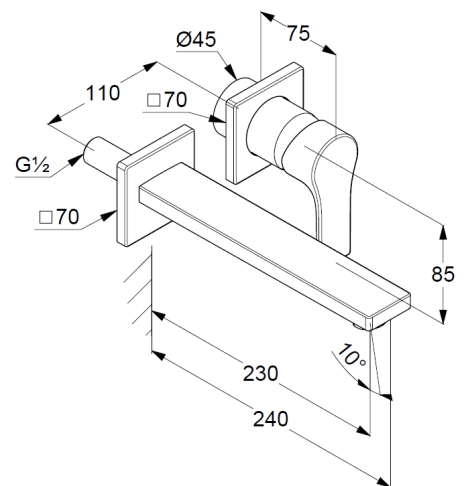

Technische Daten/ Technical Data

KLUDI Zenta
Unterputz-Waschtisch-Einhandmischer
DN 15

Artikel- Nr.:
482450565

Oberfläche:
05 chrom

Artikeltext
Hersteller KLUDI GmbH & Co. KG
Typ: KLUDI Zenta
Unterputz-Waschtisch-Einhandmischer
Ausladung 230mm
Artikel- Nr.: 482450565

Waschtisch-Wandarmatur
Unterputz-Waschtisch-2-Loch-Wandarmatur
Einhebelmischer
Feinbau-Set ohne Unterputz-Rohbau-Set
für Unterputzkörper KLUDI Art. Nr. 38242
für Wandeinbau
vertikale Wandmontage
geschlossener Hebel, Metall
Strahlregler, S-Pointer M24
Durchflussmenge bei 3 bar 7 l/min.
fester Auslauf

Produktabbildung/ Product picture

Maßzeichnung/ Dimensional drawing

Durchfluss/ Flow rate