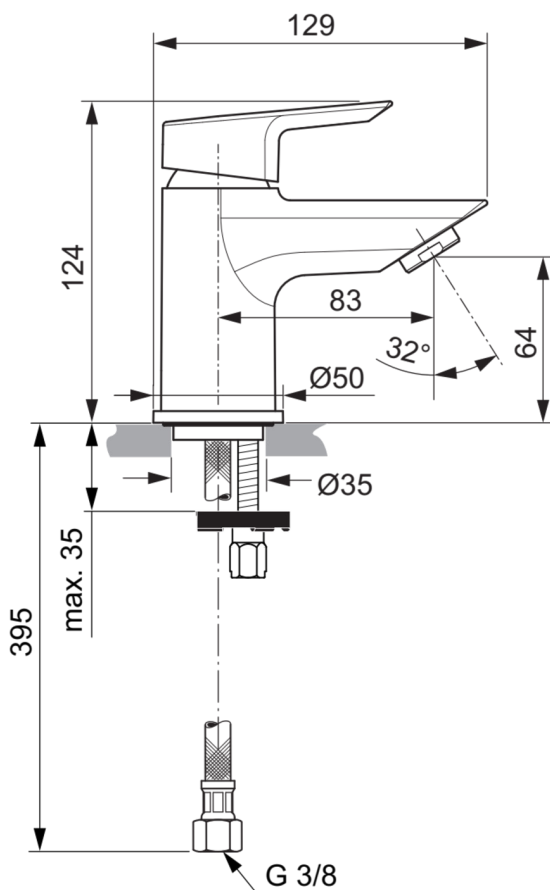

## A6568AA

TESI | Waschtischarmatur 50x129x124 mm, 83 mm vertikaler Abstand bis Mitte Auslauf in chrom, 5 l/min (3 bar), ohne Ablaufgarnitur | EasyFix, EPD, FirmaFlow, SmartShine Oberfläche

### Allgemeine Informationen

Produktkategorie:	Waschtischarmaturen
Produktart:	Waschtischarmatur
Marke:	Ideal Standard
Kollektion:	TESI
Designer:	Artefakt
Colour:	AA - Chrom
Oberflächenveredelung:	glänzend
Maximale Höhe (mm):	124
Maximale Breite (mm):	50
Ausladung (mm):	129
Befestigungsart:	EasyFix
Nettogewicht (kg):	1.13
EAN Code:	4015413338325