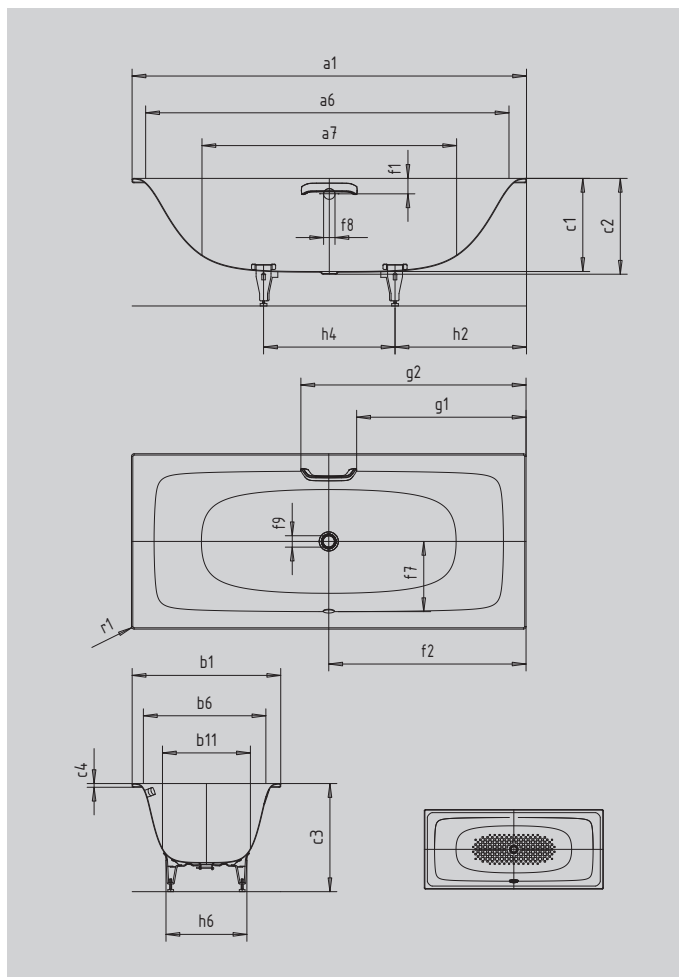

SILENIO

- flach und harmonisch integriert sich diese Badewanne in Ihrem Bad
- eine ergonomisch fließende Innenform lädt zum entspannten Baden ein
- vielseitig für alle Einbausituationen
- auch mit einseitigem Griff erhältlich
- Baden zu zweit: zwei identische Rückenschrägen und Mittelablauf
- aus KALDEWEI Stahl-Emaile
- designed by Anke Salomon

Abbildung ähnlich

Modell		674
Äußere Länge	a ₁	1700 mm
Innere Länge (oben)	a ₆	1576 mm
Innere Länge (unten)	a ₇	1112 mm
Äußere Breite	b ₁	750 mm
Innere Breite (oben)	b ₆	626 mm
Innere Breite (unten)	b ₁₁	423 mm
Tiefe Innen	c ₁	400 mm
Tiefe inklusive Ablaufloch	c ₂	410 mm
Höhe mit Füßen	c ₃	544 - 583 mm
Randhöhe	c ₄	20 mm
Abstand Oberkante bis Mitte Überlaufloch	f ₁	70 mm
Abstand Wannrand bis Mitte Ablaufloch	f ₂	850 mm
Abstand Mitte Ab- bis Mitte Überlaufloch	f ₇	293 mm
Durchmesser Überlaufloch	f ₈	Ø 52 mm
Durchmesser Ablaufloch	f ₉	Ø 52 mm
Abstand Wannrand (Fußseite) bis Anfang Griff	g ₁	722 mm
Abstand Wannrand (Fußseite) bis Ende Griff	g ₂	978 mm
Abstand Fußseite Wannrand bis Mitte Fuß	h ₂	566 mm
Abstand zwischen den Füßen	h ₄	568 mm
Fußbreite max.	h ₆	340 mm
Äußerer Radius	r ₁	12 mm
Nutzhalt		96 l
Nettogewicht		44 kg
Vollantislip		780 x 252 mm