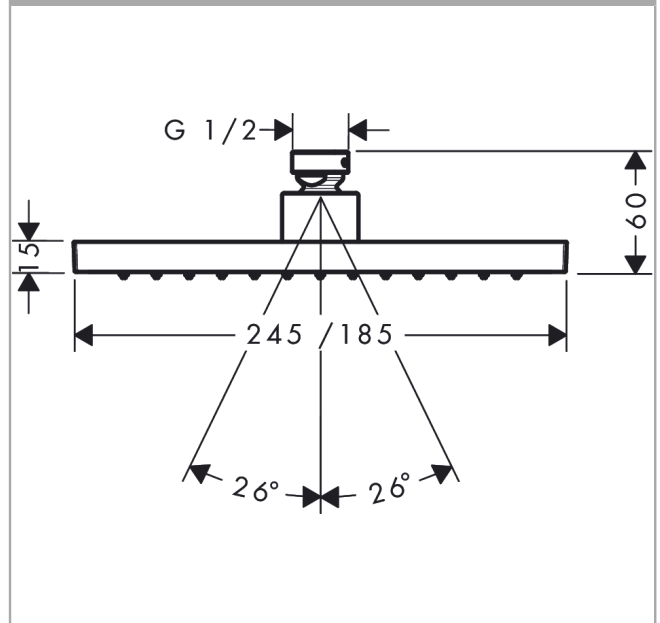

#### Merkmale

- Brausekopfgröße: 245 x 185 mm
- Strahlart: Rain
- Kugelgelenk: Kopfbrause im Winkel verstellbar
- Material Strahlscheibe: Metall
- maximale Durchflussmenge bei 3 bar: 7,4 l/min
- Durchflussmenge Rain Strahl (bei 3 bar): 7,4 l/min
- Funktion ab: 5,6 l/min
- Mindestfließdruck: 0,8 bar
- Kopfbrause zur Reinigung abnehmbar
- Montage: Decken- oder Wandmontage möglich
- Anschlussgewinde G 1/2
- für Durchlauferhitzer geeignet
- EU-Taxonomie: max. 8 l/min - Vermeidung erheblicher Beeinträchtigungen (DNSH)
- DVGW\_NW-6517DN0390
- P-IX 38292/IIZ

#### Maßzeichnung

**AXOR ShowerSolutions**  
**Kopfbrause 245/185 1jet EcoSmart**  
Oberfläche: **Chrom** Artikelnummer: **35374000**