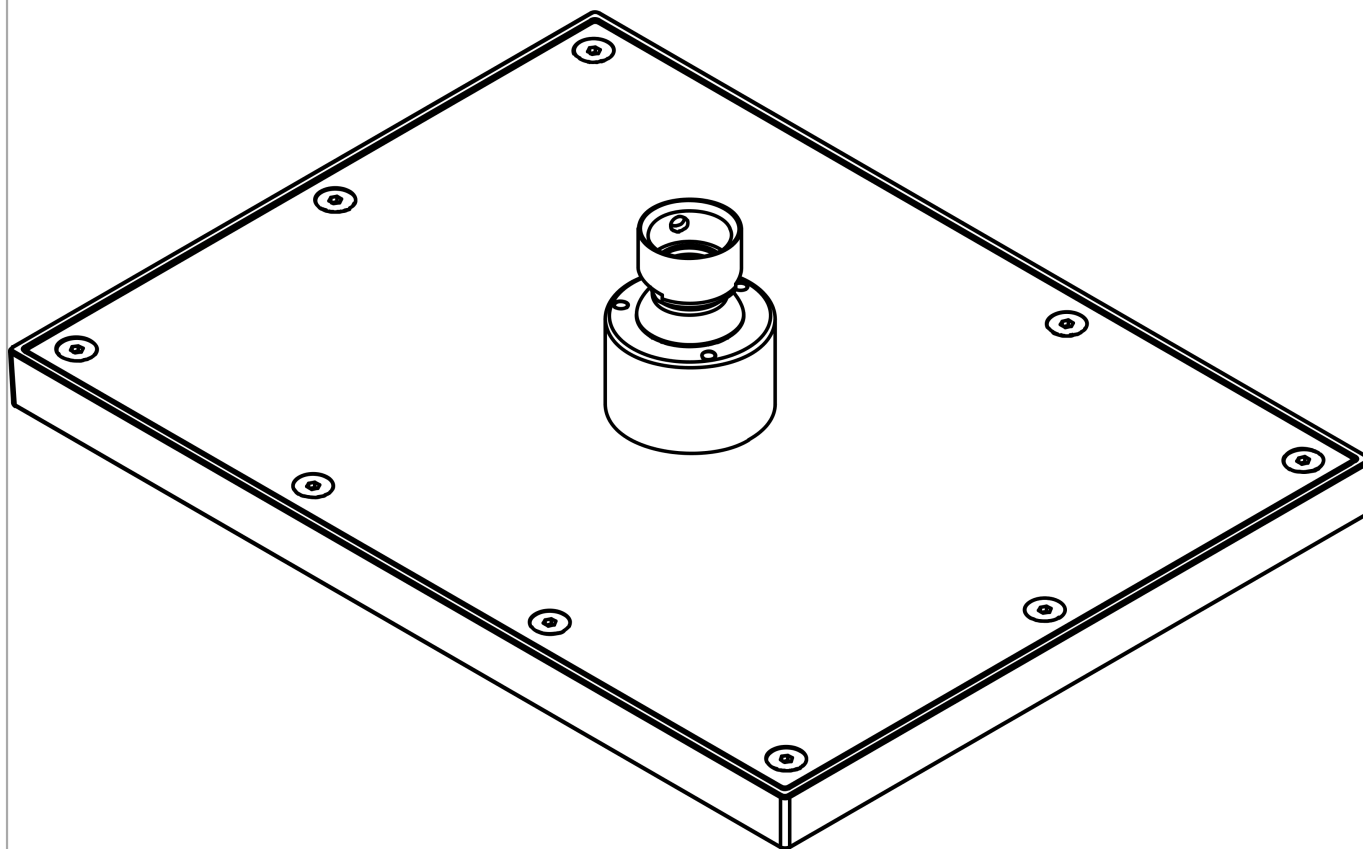

AXOR ShowerSolutions
Kopfbrause 245/185 1jet EcoSmart
Oberfläche: **Chrom** Artikelnummer: **35374000**

Explosionszeichnung

Baujahr: >09/22

AXOR ShowerSolutions
Kopfbrause 245/185 1jet EcoSmart
Oberfläche: **Chrom** Artikelnummer: **35374000**

Ersatzteilliste

Baujahr: >09/22

Pos.		Artikelnummer	PG	VE
1	Siebichtung	94246000	1	1
2	Sicherungsring	98942000	6	1
3	Durchflussbegrenzer (9 l/min)	95659000	3	1