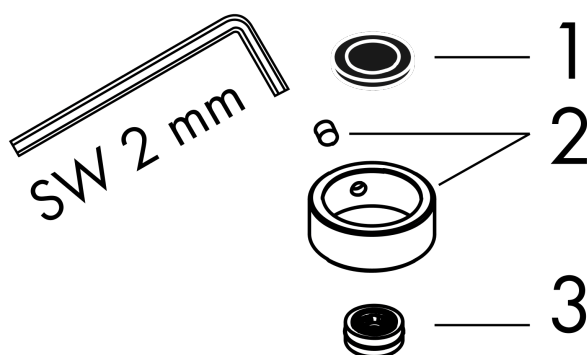

AXOR ShowerSolutions
Kopfbrause 245/185 1jet EcoSmart
Oberfläche: **Chrom** Artikelnummer: **35374000**

Explosionszeichnung

Baujahr: >09/22

AXOR ShowerSolutions
Kopfbrause 245/185 1jet EcoSmart
Oberfläche: **Chrom** Artikelnummer: **35374000**

Ersatzteilliste

Baujahr: >09/22

Pos.		Artikelnummer	PG	VE
1	Siebichtung	94246000	1	1
2	Sicherungsring	98942000	6	1
3	Durchflussbegrenzer (9 l/min)	95659000	3	1