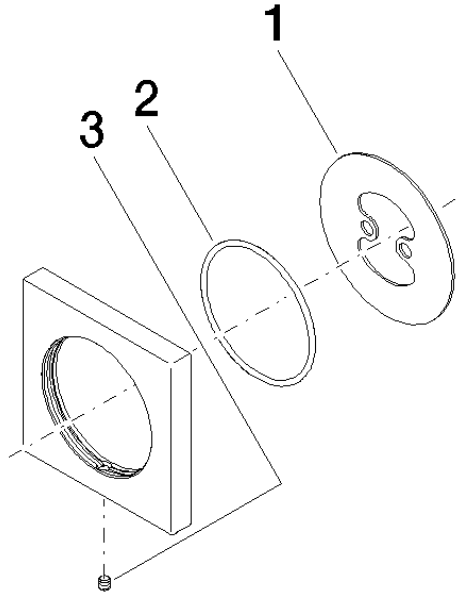

12 720 980

mm [inches]

12 720 980

Produktversion ab 10/1/2023

Ersatzteile für die
anderen
Oberflächenvarianten
finden Sie hier: Platin
gebürstet

Rosette - Chrom

MEM

12 720 980

Ersatzteilstückliste

Produktversion ab 10/1/2023

Nr.	Artikelnummer	Benennung	Verbaumenge	Lieferzeit
	09 30 11 291 90	Unterlegscheibe Sonderform Ø 62 x 1 mm -	3	2