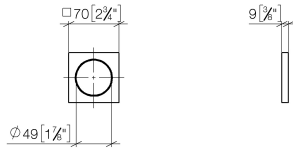

12 720 980

• Rosette 70 x 70 mm

Nur mit den Endmontagebausätzen 36 002 970-FF / 36 110 970-FF / 36 111 970-FF / 36 112 970-FF / 36 050 970-FF kombinierbar.

Passt zu: MEM, LULU, CL.1, IMO, TARA, LISSÉ, MADISON, VAIA, META, CYO

12 720 980

mm [inches]

12 720 980

Produktversion ab 10/1/2023

Ersatzteile für die
anderen
Oberflächenvarianten
finden Sie hier: Platin
gebürstet

Rosette - Chrom

MEM

12 720 980