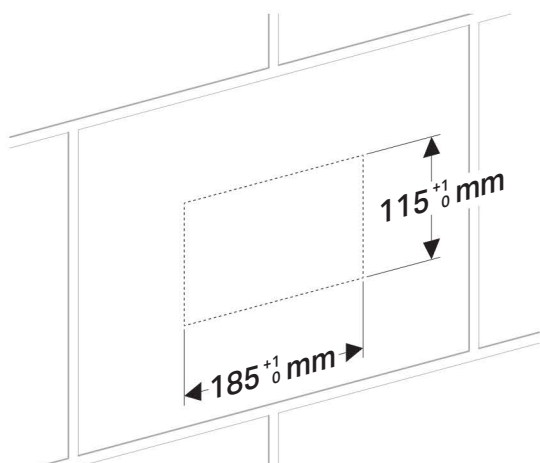

Fliesenleger
Tiler
Carreleur
Piastrellista
Tegelzetter

Omega

1

i

B x H x T
183 x 113 x (4-20) mm

Sanitärinstallateur
Plumber
Installateur en sanitaire
Installatore
Sanitairinstallateur