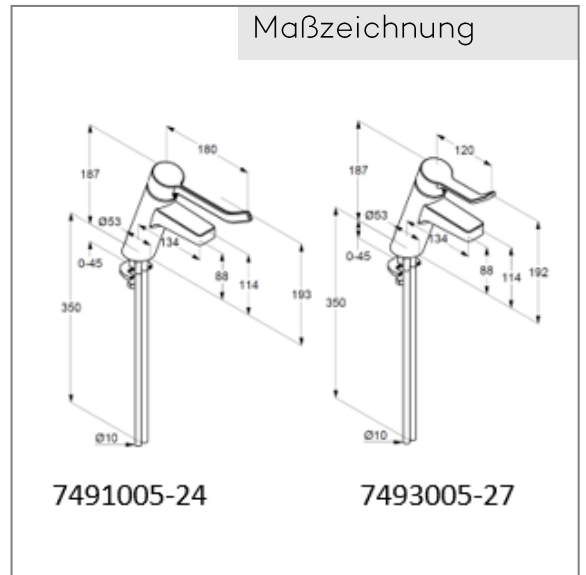

KLUDI PROVITA
Waschtisch-Armatur
DN 15

Artikel- Nr.:
333360500

Oberfläche:
05 chrom

Artikeltext
Hersteller KLUDI GmbH & Co. KG
Typ: KLUDI PROVITA
Waschtisch-Armatur DN 15
Artikel- Nr.: 333360500
Einhebelmischer
Einlochmontage
ohne Hebel
(geschlossener Publik Hebel, Metall 7493005-00)
(geschlossener Klinik Hebel, Metall 7491005-00)
Strahlregler M24 PCA, laminar
Keramik-Kartusche mit Heißwasserbegrenzung
Durchflussmenge bei 3 bar = 7,6 l/ min.
fester Auslauf
Kupferrohre \varnothing 10 mm
Schnell-Montagesystem

Produktabbildung

Maßzeichnung

Durchflussdiagramm