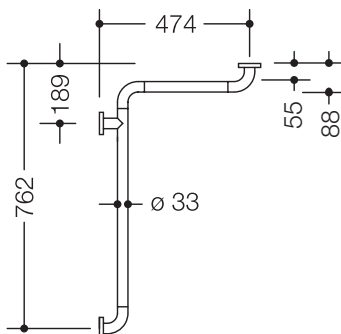

Abmessungen in mm

Farben

Polyamid, matt

Alternative Farben

Polyamid

Technische Änderungen vorbehalten, 08.03.2022

HEWI Heinrich Wilke GmbH
Postfach 1260
D-34442 Bad Arolsen

Telefon: +49 5691 82-0
Telefax: +49 5691 82-319

info@hewi.de
www.hewi.com