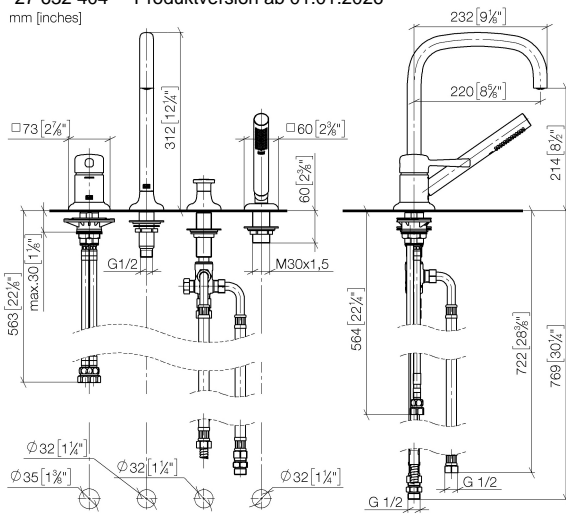

27 632 404 Produktversion ab 01.01.2026

- Auslauf: runder luftangereicherter Strahl
- Durchfluss max. 18,2 l/min bei 3 bar Fließdruck
- Handbrause: COMPACT RAIN, Durchfluss max. 6,8 l/min (bei 3 Bar)
- Schlauchbrausegarnitur mit Antikalk-System
- automatische Umstellung Wanne/Brause
- Ausladung 220 mm
- Armaturenhöhe 312 mm
- Höhe bis Luftsprudler 215 mm
- Bohrungsdurchmesser Auslauf 32 mm
- Bohrungsdurchmesser Einhandbatterie 35 mm
- Bohrungsdurchmesser Schlauchbrausegarnitur 32 mm
- Rosette für Auslauf Ø 60 mm
- Rosette für Einhandbatterie Ø 55 mm
- Rosette für Schlauchbrausegarnitur Ø 60 mm
- Metallbrauseschlauch 1750 mm mit integriertem Verdrehschutz

Empfohlenes Zubehör

Perfecto Montagesystem - 12 614 970 90

Empfohlenes Zubehör

Perfecto Montagesystem - 12 614 970 90

Empfohlenes Zubehör

Zierkappen für Perfecto - Chrom 12 801 970-00
•1 Paar

27 632 404 Produktversion ab 01.01.2026
mm [inches]

Durchflussdiagramm

Codes & Standards

DIN 4109

EN 1717

ISO 3822

Ü-Zeichen

COYA Wannen-Vierlochbatterie für Wannenrand- bzw. Fliesenrandmontage -
Chrom

COYA

27 632 404 Produktversion ab 01.01.2026

Zertifikate und Nachhaltigkeit

LGA_38

EPD-DOR-20230287 Belgaqua_25-341-2
-IBA-DE Umwelt-
Produktdeklaration

Ersatzteilstückliste

Nr.	Artikelnummer	Benennung	Verbaumenge	Lieferzeit
3	90 20 40 006 02-00	Umstellung für Zwei-Wegeumstellung 4- loch Batterie - Chrom	1,00	60
4	90 12 11 140 42-00	Schlauchbrausegarnitur - Chrom	1,00	-
Ersatzteil nicht mehr bestellbar, bitte bestellen Sie den Nachfolgeartikel				
1	90 20 40 005 01-00	Hebel EHM komplett - Chrom	1,00	60
2	90 28 22 139 00-00	Auslauf für Wanne - Chrom	1,00	60