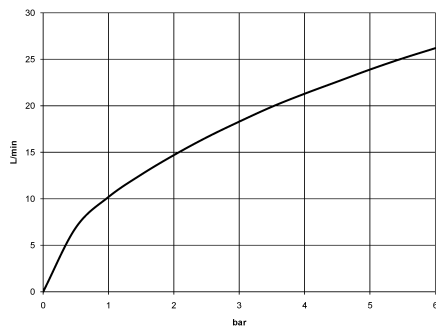

Codes & Standards

DIN 4109

EN 1717

ISO 3822

Ü-Zeichen