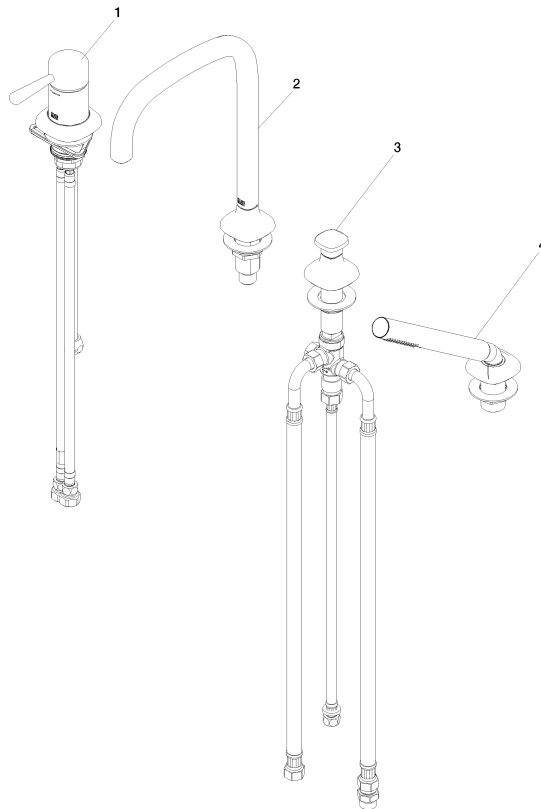

27 632 404 Produktversion ab 01.01.2026

- Auslauf: runder luftangereicherter Strahl
- Durchfluss max. 18,2 l/min bei 3 bar Fließdruck
- Handbrause: COMPACT RAIN, Durchfluss max. 6,8 l/min (bei 3 Bar)
- Schlauchbrausegarnitur mit Antikalk-System
- automatische Umstellung Wanne/Brause
- Ausladung 220 mm
- Armaturenhöhe 312 mm
- Höhe bis Luftsprudler 215 mm
- Bohrungsdurchmesser Auslauf 32 mm
- Bohrungsdurchmesser Einhandbatterie 35 mm
- Bohrungsdurchmesser Schlauchbrausegarnitur 32 mm
- Rosette für Auslauf Ø 60 mm
- Rosette für Einhandbatterie Ø 55 mm
- Rosette für Schlauchbrausegarnitur Ø 60 mm
- Metallbrauseschlauch 1750 mm mit integriertem Verdrehschutz

Empfohlenes Zubehör

Perfecto Montagesystem - 12 614 970 90

Empfohlenes Zubehör

Perfecto Montagesystem - 12 614 970 90

Empfohlenes Zubehör

Zierkappen für Perfecto - Chrom 12 801 970-00
•1 Paar

27 632 404 Produktversion ab 01.01.2026
mm [inches]

Durchflussdiagramm

Codes & Standards

DIN 4109

EN 1717

ISO 3822

Ü-Zeichen

COYA Wannen-Vierlochbatterie für Wannenrand- bzw. Fliesenrandmontage -
Chrom

COYA

27 632 404 Produktversion ab 01.01.2026

Zertifikate und Nachhaltigkeit

LGA_38

EPD-DOR-20230287 Belgaqua_25-341-2
-IBA-DE Umwelt-
Produktdeklaration

Ersatzteilstückliste

Nr.	Artikelnummer	Benennung	Verbaumenge	Lieferzeit
3	90 20 40 006 02-00	Umstellung für Zwei-Wegeumstellung 4- loch Batterie - Chrom	1,00	60
4	90 12 11 140 42-00	Schlauchbrausegarnitur - Chrom	1,00	-
Ersatzteil nicht mehr bestellbar, bitte bestellen Sie den Nachfolgeartikel				
1	90 20 40 005 01-00	Hebel EHM komplett - Chrom	1,00	60
2	90 28 22 139 00-00	Auslauf für Wanne - Chrom	1,00	60