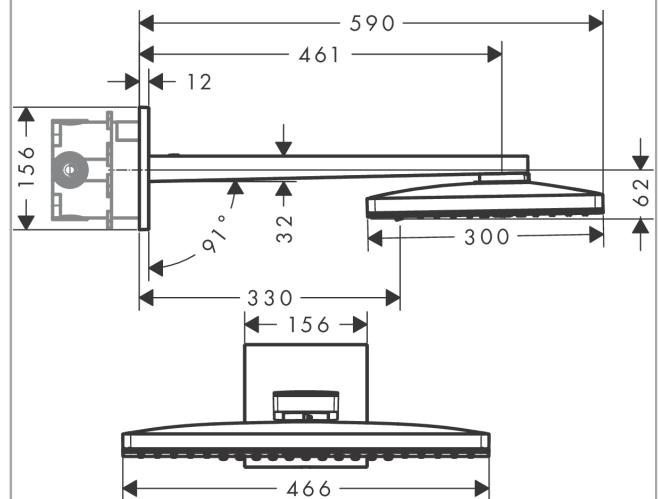

Rainmaker Select
Kopfbrause 460 3jet EcoSmart 9 l/min mit Brausearm
 Oberfläche: **Weiß/Chrom** Artikelnummer: **24017400**

Beschreibung

Merkmale

- besteht aus: Kopfbrause, Brausearm
- Brausekopfgröße: 466 x 300 mm
- Strahlart: Rain, RainStream, MonoRain
- Material Strahlscheibe: Plexiglas
- Oberfläche Strahlscheibe: reinigungsfreundliche Strahlscheibe in Glas-Optik
- Brausearmlänge 461 mm
- maximale Durchflussmenge bei 3 bar: 9 l/min
- Durchflussmenge Rain Strahl (bei 3 bar): 9 l/min
- Durchflussmenge RainStream Strahl (bei 3 bar): 9 l/min
- Durchflussmenge Mono Strahl (bei 3 bar): 9 l/min
- Mindestfließdruck: 3 bar
- Strahlscheibe zur Reinigung abnehmbar
- Kopfbrause zur Reinigung abnehmbar
- Montage: Wand Unterputz Installation auf iBox universal
- Anschlussart: Grundkörper
- nicht für Durchlauferhitzer geeignet
- nicht enthalten: Grundkörper

Technologie

Produktabbildung

Maßzeichnung

Rainmaker Select
Kopfbrause 460 3jet EcoSmart 9 l/min mit Brausearm
 Oberfläche: Weiß/Chrom Artikelnummer: 24017400

Durchflussdiagramm

Rainmaker Select
Kopfbrause 460 3jet EcoSmart 9 l/min mit Brausearm
 Oberfläche: **Weiß/Chrom** Artikelnummer: **24017400**

Einbaubeispiel

Rainmaker Select
Kopfbrause 460 3jet EcoSmart 9 l/min mit Brausearm
 Oberfläche: **Weiß/Chrom** Artikelnummer: **24017400**

Explosionszeichnung

Baujahr: >07/15

Rainmaker Select
Kopfbrause 460 3jet EcoSmart 9 l/min mit Brausearm
 Oberfläche: **Weiß/Chrom** Artikelnummer: **24017400**