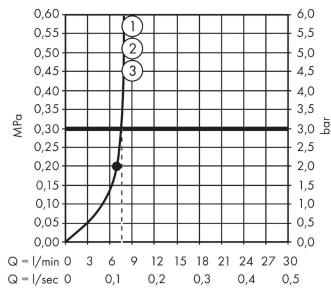

Rainmaker Select
Kopfbrause 460 3jet EcoSmart 9 l/min mit Brausearm
 Oberfläche: **Weiß/Chrom** Artikelnummer: **24017400**

Beschreibung

Merkmale

- besteht aus: Kopfbrause, Brausearm
- Brausekopfgröße: 466 x 300 mm
- Strahlart: Rain, RainStream, MonoRain
- Material Strahlscheibe: Plexiglas
- Oberfläche Strahlscheibe: reinigungsfreundliche Strahlscheibe in Glas-Optik
- Brausearmlänge 461 mm
- maximale Durchflussmenge bei 3 bar: 9 l/min
- Durchflussmenge Rain Strahl (bei 3 bar): 9 l/min
- Durchflussmenge RainStream Strahl (bei 3 bar): 9 l/min
- Durchflussmenge Mono Strahl (bei 3 bar): 9 l/min
- Mindestfließdruck: 3 bar
- Strahlscheibe zur Reinigung abnehmbar
- Kopfbrause zur Reinigung abnehmbar
- Montage: Wand Unterputz Installation auf iBox universal
- Anschlussart: Grundkörper
- nicht für Durchlauferhitzer geeignet
- nicht enthalten: Grundkörper

Technologie

Produktabbildung

Maßzeichnung

Rainmaker Select
Kopfbrause 460 3jet EcoSmart 9 l/min mit Brausearm
 Oberfläche: Weiß/Chrom Artikelnummer: 24017400

Durchflussdiagramm

Rainmaker Select
Kopfbrause 460 3jet EcoSmart 9 l/min mit Brausearm
 Oberfläche: **Weiß/Chrom** Artikelnummer: **24017400**