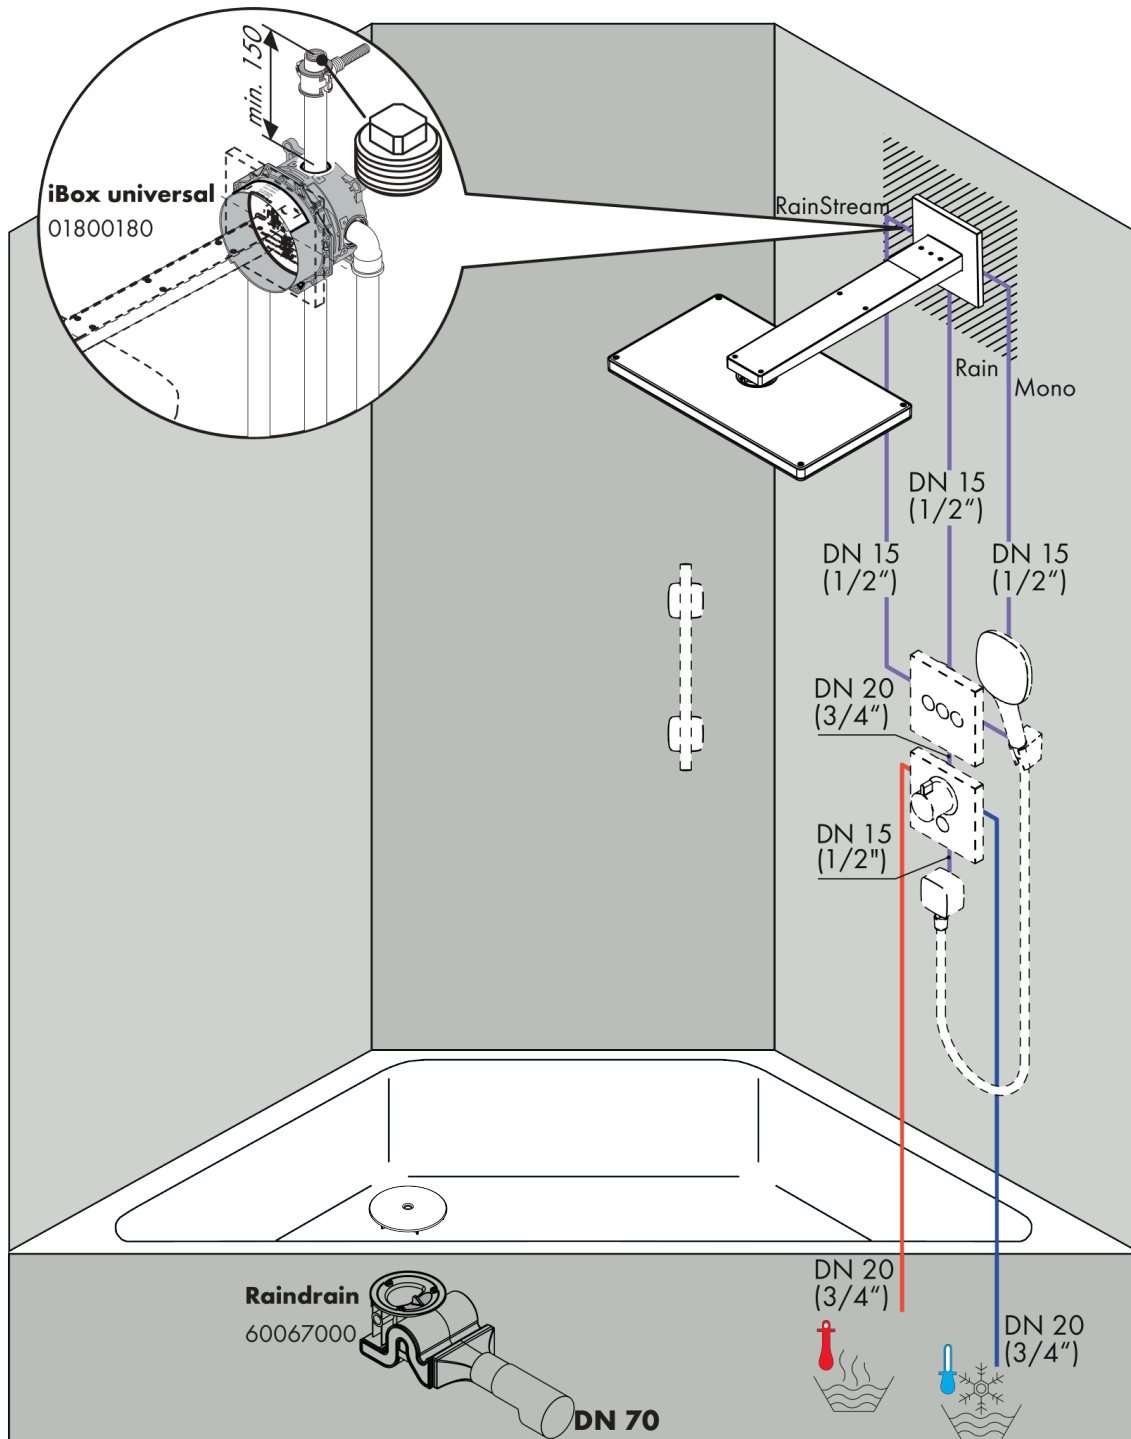

Rainmaker Select
Kopfbrause 460 3jet EcoSmart 9 l/min mit Brausearm
 Oberfläche: **Weiß/Chrom** Artikelnummer: **24017400**

Beschreibung

Merkmale

- besteht aus: Kopfbrause, Brausearm
- Brausekopfgröße: 466 x 300 mm
- Strahlart: Rain, RainStream, MonoRain
- Material Strahlscheibe: Plexiglas
- Oberfläche Strahlscheibe: reinigungsfreundliche Strahlscheibe in Glas-Optik
- Brausearmlänge 461 mm
- maximale Durchflussmenge bei 3 bar: 9 l/min
- Durchflussmenge Rain Strahl (bei 3 bar): 9 l/min
- Durchflussmenge RainStream Strahl (bei 3 bar): 9 l/min
- Durchflussmenge Mono Strahl (bei 3 bar): 9 l/min
- Mindestfließdruck: 3 bar
- Strahlscheibe zur Reinigung abnehmbar
- Kopfbrause zur Reinigung abnehmbar
- Montage: Wand Unterputz Installation auf iBox universal
- Anschlussart: Grundkörper
- nicht für Durchlauferhitzer geeignet
- nicht enthalten: Grundkörper

Technologie

Produktabbildung

Maßzeichnung

Rainmaker Select
Kopfbrause 460 3jet EcoSmart 9 l/min mit Brausearm
 Oberfläche: Weiß/Chrom Artikelnummer: 24017400

Durchflussdiagramm

Rainmaker Select
Kopfbrause 460 3jet EcoSmart 9 l/min mit Brausearm
 Oberfläche: **Weiß/Chrom** Artikelnummer: **24017400**

Einbaubeispiel

Rainmaker Select
Kopfbrause 460 3jet EcoSmart 9 l/min mit Brausearm
 Oberfläche: **Weiß/Chrom** Artikelnummer: **24017400**

Explosionszeichnung

Baujahr: >07/15

Rainmaker Select
Kopfbrause 460 3jet EcoSmart 9 l/min mit Brausearm
 Oberfläche: **Weiß/Chrom** Artikelnummer: **24017400**