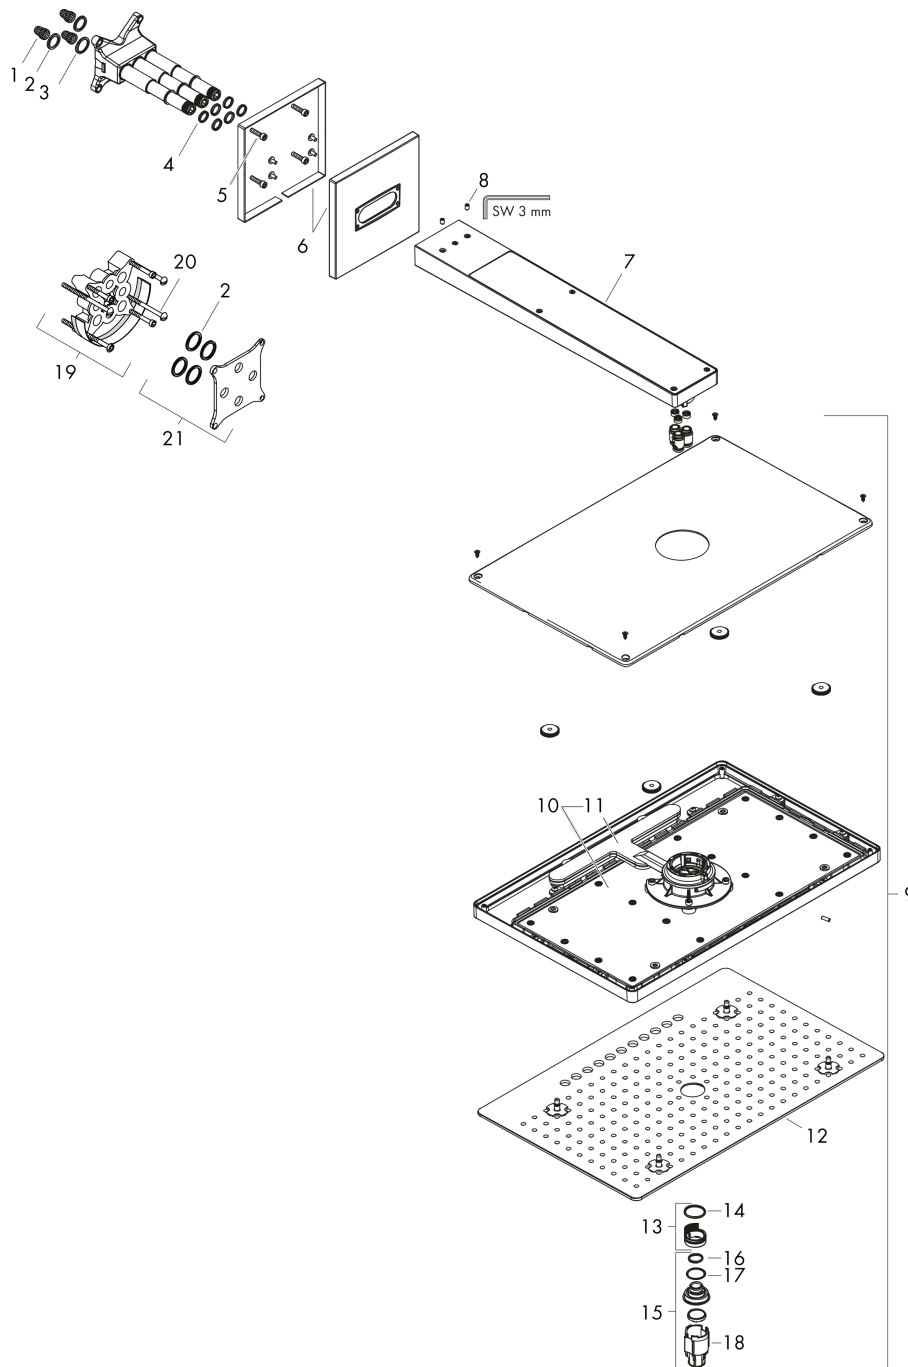

Rainmaker Select
Kopfbrause 460 3jet EcoSmart 9 l/min mit Brausearm
 Oberfläche: **Weiß/Chrom** Artikelnummer: **24017400**

Beschreibung

Merkmale

- besteht aus: Kopfbrause, Brausearm
- Brausekopfgröße: 466 x 300 mm
- Strahlart: Rain, RainStream, MonoRain
- Material Strahlscheibe: Plexiglas
- Oberfläche Strahlscheibe: reinigungsfreundliche Strahlscheibe in Glas-Optik
- Brausearmlänge 461 mm
- maximale Durchflussmenge bei 3 bar: 9 l/min
- Durchflussmenge Rain Strahl (bei 3 bar): 9 l/min
- Durchflussmenge RainStream Strahl (bei 3 bar): 9 l/min
- Durchflussmenge Mono Strahl (bei 3 bar): 9 l/min
- Mindestfließdruck: 3 bar
- Strahlscheibe zur Reinigung abnehmbar
- Kopfbrause zur Reinigung abnehmbar
- Montage: Wand Unterputz Installation auf iBox universal
- Anschlussart: Grundkörper
- nicht für Durchlauferhitzer geeignet
- nicht enthalten: Grundkörper

Einbaubeispiel

Rainmaker Select
Kopfbrause 460 3jet EcoSmart 9 l/min mit Brausearm
 Oberfläche: **Weiß/Chrom** Artikelnummer: **24017400**

Explosionszeichnung

Baujahr: >07/15

Rainmaker Select
Kopfbrause 460 3jet EcoSmart 9 l/min mit Brausearm
 Oberfläche: **Weiß/Chrom** Artikelnummer: **24017400**

Ersatzteilliste

Baujahr: >07/15

Pos.	Beschreibung	Artikelnummer	PG	VE
1	Schmutzfangsieb	98513000	1	1
2	O-Ring 16x2	98133000	1	1
3	O-Ring 18x2	98181000	2	1
4	O-Ring 12x2	98214000	1	1
5	Schraubenset	96525000	3	1
6	Rosette 155 / 155 mm	92700000	16	1
7	Brausearm	92701000	20	1
8	Madenschraube M5x8	92851000	1	1
9	Kopfbrause	92724400	98	1
10	Kartusche kpl.	93389000	20	1
11	Strahleinsatz	92923000	13	1
12	Strahlscheibe kpl.	92704000	23	1
13	Sieb	92683000	6	1
14	O-Ring 24x2	98388000	1	1
15	Strahlregler laminar	92684000	13	1
16	O-Ring 15x2	98163000	1	1
17	O-Ring 21x2	98205000	2	1
18	Montageschlüssel	92686000	3	1
19	Verlängerung 25 mm	13595000	98	1
20	Trägerschraubenset	97747000	1	1
21	Ausgleichsset 1°	95521000	16	1
a	Grundset	01800180	98	1
b	Armaturenfett	90920000	5	1