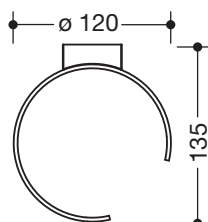

Abmessungen in mm