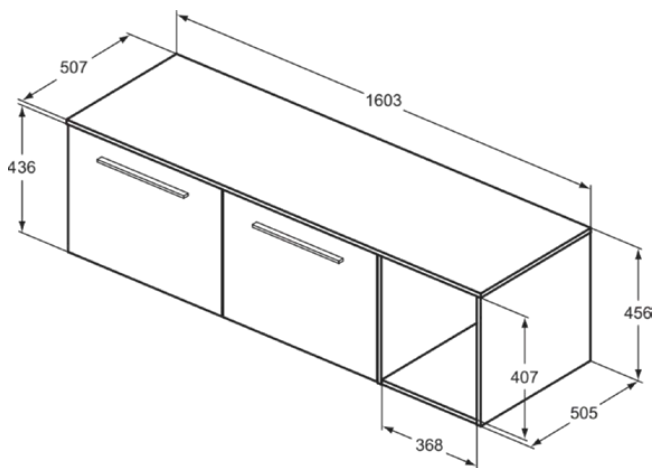

I.LIFE B

T5842NW

I.LIFE B | Möbelpaket 1603x507x456 mm in coffee oak, 2 Schubladen | SoftClosing, Nachhaltig gewonnenes Holz

Bild & Zeichnung

Allgemeine Informationen

Produktkategorie:	Möbelpakete
Produktart:	Möbelpaket
Marke:	Ideal Standard
Kollektion:	I.LIFE B
Designer:	Palomba Serafini Associati
Farbe:	NW - Coffee Oak
Oberflächenveredelung:	Matt
Höhe (mm):	456
Breite (mm):	1603
Ausladung (mm):	507
Befestigungsart:	Befestigungsset
Nettogewicht (kg):	0.00
EAN Code:	8014140525981

Im Lieferumfang enthaltene Produkte

T5277NW:	I.LIFE B Waschtisch-Unterschrank 1200x505x440 mm in coffee oak, 2 Schubladen
T5742AA:	I.LIFE Türgriff 336x20x9 mm in chrom
T5285NW:	I.LIFE B Waschtischplatte 1604x506x18 mm in coffee oak
T6828NU:	Bracket (set)