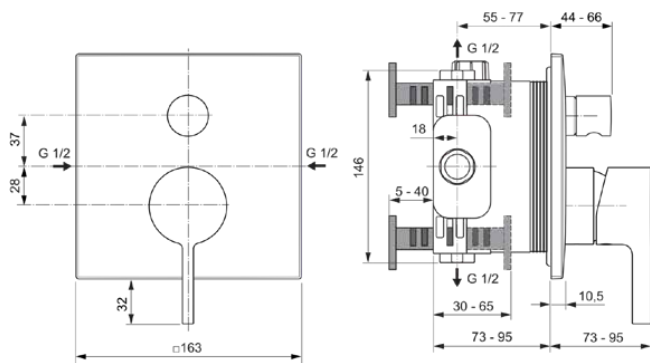

JOY NEO

A7622A5

JOY NEO | Badearmatur UP Bausatz 2 163x73x195 mm in magnetic grey, Kit 1 required (A1000), 25.0 l/min (3 bar) | Click-Technologie, PVD Technologie

Bild & Zeichnung

Allgemeine Informationen

Produktkategorie:	Badearmaturen
Produktart:	Badearmatur UP Bausatz 2
Marke:	Ideal Standard
Kollektion:	JOY NEO
Designer:	Palomba Serafini Associati
Colour:	A5 - Magnetic Grey
Oberflächenveredelung:	satın
Höhe (mm):	195
Breite (mm):	163
Ausladung (mm):	73 - 95
Befestigungsart:	Kit 1 benötigt
Empfohlenes Unterputz-Kit:	A1000
Nettogewicht (kg):	1.38
EAN Code:	4015413352840

Anzahl der Rosette(n):	1
Anzahl der Griffe:	1
Farbcode:	A5
Farbbeschreibung:	magnetic grey
Cool Body Technologie:	Nein
Absperrbare S-Anschlüsse:	Nein
Einstellbar Spülzeit:	Nein
Griffposition:	Vorderseite
Material:	Metall
Material der Rosette(n):	Kunststoff
Materialspezifikation:	Messing
Maximaler Durchfluss bei 3 bar (l/min):	25.0
Maximaler Durchfluss bei 3 bar (l/min) für alle Auslässe:	25/23
Durchfluss bei 3 bar (l) - Handbrause:	25
Durchfluss bei 3 bar (l) - Auslauf:	23
Betriebs-Höchstdruck (bar):	10

JOY NEO

A7622A5

JOY NEO | Badearmatur UP Bausatz 2 163x73x195 mm in magnetic grey, Kit 1 required (A1000), 25.0 l/min (3 bar) | Click-Technologie, PVD Technologie

Produktspezifikationen

Betriebs-Mindestdruck (bar):	0.5
Geräuschgedämpfte S-Anschlüsse:	Nein
PVD Technologie:	Ja
Form der Rosette(n):	Quadrat
Oberflächenschutz:	PVD
Oberflächenveredelung:	satın
Temperaturbegrenzer:	Ja
Griffart:	Betätigungshebel
Art der Temperaturkontrolle:	Manuelle Betätigung
Mit S-Anschlüssen:	Nein
Mit Umsteleinheit:	Ja
Mit Rosette(n):	Ja
Mit Griff(en):	Ja
Mit Handbrause-Set:	Nein
Mit Kopfbrause:	Nein
Mit Dichtvlies:	Ja
Mit Brausekombination:	Nein
Befestigungsart:	Kit 1 benötigt
Montageart:	Wandeinbau