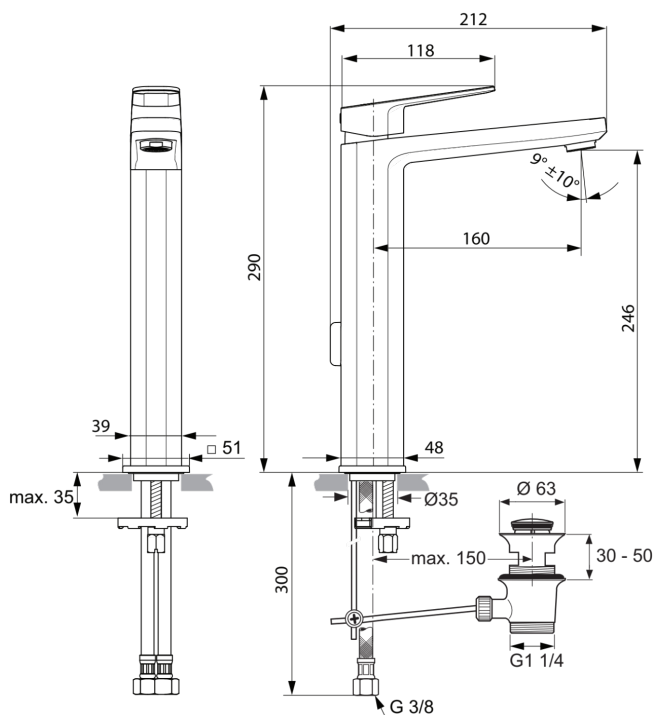

## A6328AA

TONIC II | Waschtischarmatur 51x212x290 mm, 160 mm vertikaler Abstand bis Mitte Auslauf in chrom, 5 l/min (3 bar), mit Ablaufgarnitur | EasyFix, Einstellbarer Auslauf, EPD, FirmaFlow, SmartShine Oberfläche, NF-zertifiziert

### Allgemeine Informationen

Produktkategorie:	Waschtischarmaturen
Produktart:	Waschtischarmatur
Marke:	Ideal Standard
Kollektion:	TONIC II
Designer:	Ideal Standard
Colour:	AA - Chrom
Oberflächenveredelung:	glänzend
Maximale Höhe (mm):	290
Maximale Breite (mm):	51
Ausladung (mm):	212
Befestigungsart:	EasyFix
Nettogewicht (kg):	2.38
EAN Code:	4015413334952