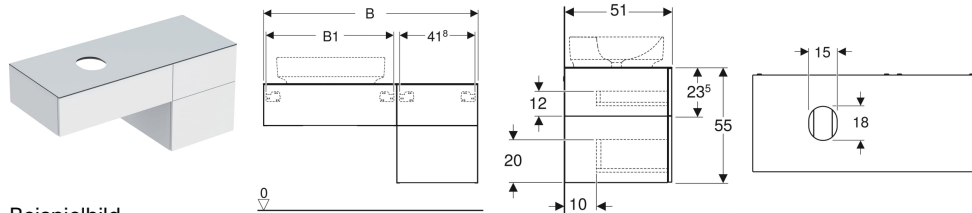

Geberit VariForm Unterschrank für Aufsatzwaschtisch, mit drei Schubladen, Ablagefläche und Geruchsverschluss

Beispielbild

Eigenschaften

- Passend zu allen VariForm Aufsatzwaschtischen
- FSC™ C134279 zertifiziert
- Wandhängend
- Mit drei Schubladen
- Push-to-open-Mechanismus zum Öffnen
- Schublade mit Selbsteinzug
- Schubladen ohne Geruchsverschlussausschnitt

- Feuchtigkeitsbeständig
- Vormontiert geliefert
- Abdeckplatte aus Kompaktlaminat
- Aufsatzwaschtisch kann links oder rechts montiert werden

Technische Daten

Werkstoff	Hochverdichtete Dreischicht-Holzspanplatte
Maximale Schubladenbelastung	30 kg

Lieferumfang

- Unterschrank für Waschtisch
- Flaschengeruchsverschluss mit Tauchrohr, Raumsparmodell, \varnothing 32 mm
- Befestigungsmaterial

Art.-Nr.	Farbe / Oberfläche	B	B1	H	T	VE1
501.186.00.1 *	Korpus und Front: Nussbaum hickory / Melamin Holzstruktur Deckplatte: Nussbaum hickory / Melamin Holzstruktur	120 cm	70.8 cm	55 cm	51 cm	1 St.

* Auftragsbezogene Produktion

Zubehör

- Geberit Handtuchhalter für Badezimmermöbel
- Geberit Handtuchhalter für Badezimmermöbel, Ecke abgerundet
- Geberit Handtuchhalter für Badezimmermöbel, Ecke rechtwinklig
- Geberit VariForm Schubladeneinsatz H-Unterteilung, für obere Schublade
- Geberit VariForm Schubladeneinsatz H-Unterteilung, für untere Schublade
- Geberit Lichtleiste für Schublade, links und rechts, Länge 40 cm
- Geberit Magnethalter
- Geberit Handtuchhaken