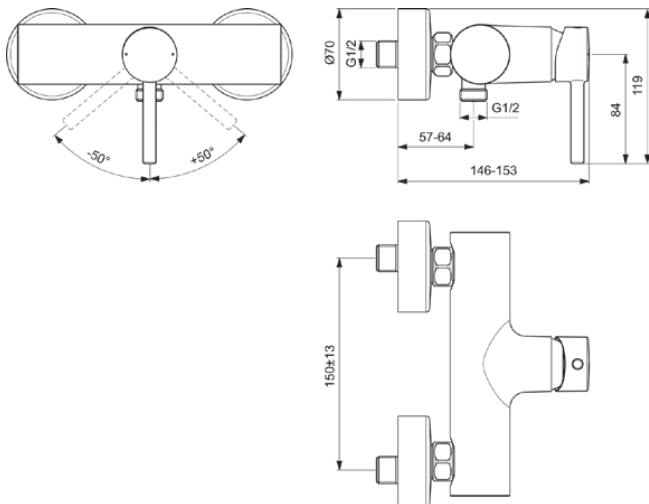

# BC200AA

CERALINE | Brausearmatur AP 207x146x120 mm in chrom, 20 l/min (3 bar) | Click-Technologie, EPD, SmartShine Oberfläche

## Allgemeine Informationen

Produktkategorie:	Brausearmaturen
Produktart:	Brausearmatur AP
Marke:	Ideal Standard
Kollektion:	CERALINE
Designer:	Ideal Standard
Colour:	AA - Chrom
Oberflächenveredelung:	glänzend
Höhe (mm):	120
Breite (mm):	207
Ausladung (mm):	146 - 153
Befestigungsart:	S-Anschluss
Nettogewicht (kg):	1.73
EAN Code:	3800861065166