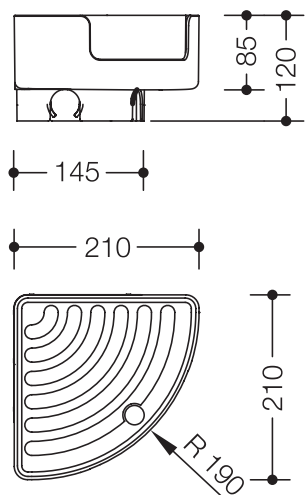

Abmessungen in mm

Farben

Polyamid, matt

Alternative Farben

Polyamid

Technische Änderungen vorbehalten, 08.03.2022

HEWI Heinrich Wilke GmbH
Postfach 1260
D-34442 Bad Arolsen

Telefon: +49 5691 82-0
Telefax: +49 5691 82-319

info@hewi.de
www.hewi.com