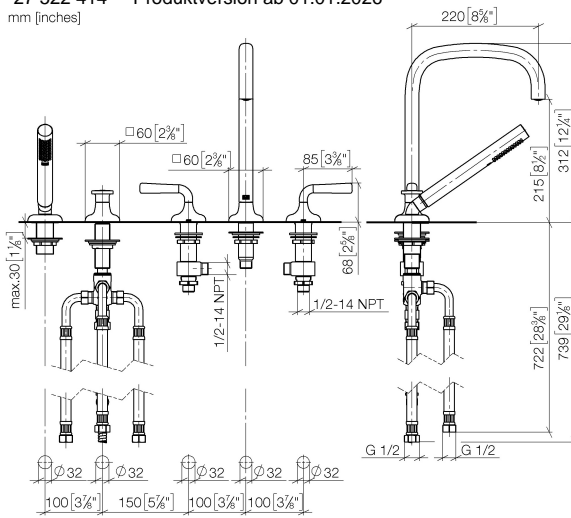

**COYA Wannen-Fünflochbatterie für Wannenrandmontage mit Umstellung -
Dark Bronze gebürstet (PVD)**

COYA

27 522 414 Produktversion ab 01.01.2026

- Auslauf: runder luftangereicherter Strahl
- Durchfluss max. 20,4 l/min bei 3 bar Fließdruck
- Handbrause: COMPACT RAIN, Durchfluss max. 6,8 l/min (bei 3 Bar)
- Schlauchbrausegarnitur mit Antikalk-System
- Ausladung 220 mm
- automatische Umstellung Wanne/Brause
- Armaturenhöhe 312 mm
- Höhe bis Luftsprudler 215 mm
- Bohrungsdurchmesser Seitenventil 32 mm
- Bohrungsdurchmesser Auslauf 32 mm
- Bohrungsdurchmesser Schlauchbrausegarnitur 32 mm
- Rosette für Schlauchbrausegarnitur Ø 60 mm
- Rosette für Auslauf Ø 60 mm
- Rosette für Seitenventil Ø 60 mm
- Metallbrauseschlauch 1750 mm mit integriertem Verdrehschutz

**COYA Wannen-Fünflochbatterie für Wannenrandmontage mit Umstellung -
Dark Bronze gebürstet (PVD)**

COYA

27 522 414 Produktversion ab 01.01.2026
mm [inches]

Durchflussdiagramm

Codes & Standards

DIN 4109

EN 1717

ISO 3822

Ü-Zeichen

COYA Wannen-Fünflochbatterie für Wannenrandmontage mit Umstellung -
Dark Bronze gebürstet (PVD)

COYA

27 522 414 Produktversion ab 01.01.2026

Zertifikate und Nachhaltigkeit

LGA_29

EPD-DOR-20230287 Belgaqua_25-341-2
-IBA-DE Umwelt-
Produktdeklaration

27 522 414 Produktversion ab 01.01.2026

Ersatzteile für die
anderen
Oberflächenvarianten
finden Sie hier:
Chrom

Ersatzteilstückliste

Nr.	Artikelnummer	Benennung	Verbaumenge	Lieferzeit
1	90 12 11 140 42-43	Brausegarnitur	1,00	-
Ersatzteil nicht mehr bestellbar, bitte bestellen Sie den Nachfolgeartikel				
3	90 20 40 001 08-43	Griff komplett warm - Dark Bronze gebürstet (PVD)	1,00	30
5	90 20 40 001 09-43	Griff komplett kalt - Dark Bronze gebürstet (PVD)	1,00	30
4	90 28 22 139 00-43	Auslauf für Wanne - Dark Bronze gebürstet (PVD)	1,00	-
Ersatzteil nicht mehr bestellbar, bitte bestellen Sie den Nachfolgeartikel				
2	90 20 40 006 00-43	Umstellung für Zwei-Wegeumstellung - Dark Bronze gebürstet (PVD)	1,00	30