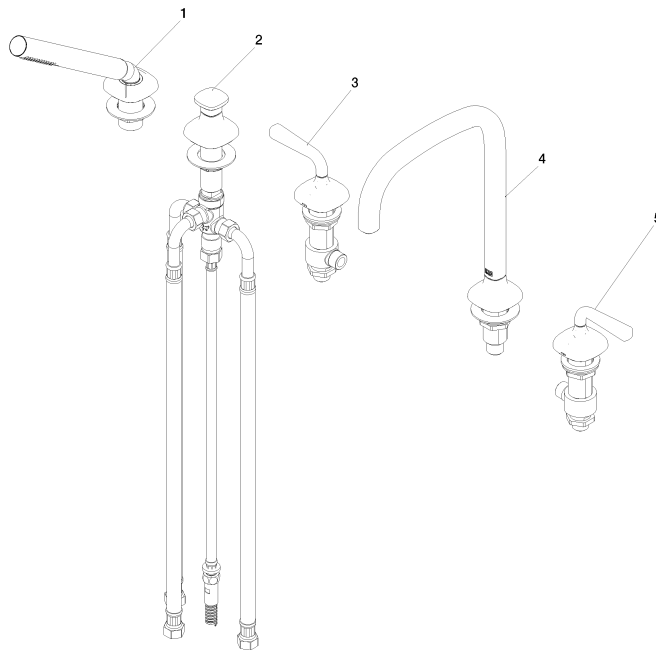

**COYA Wannen-Fünflochbatterie für Wannenrandmontage mit Umstellung -
Dark Bronze gebürstet (PVD)**

COYA

27 522 414 Produktversion ab 01.01.2026

- Auslauf: runder luftangereicherter Strahl
- Durchfluss max. 20,4 l/min bei 3 bar Fließdruck
- Handbrause: COMPACT RAIN, Durchfluss max. 6,8 l/min (bei 3 Bar)
- Schlauchbrausegarnitur mit Antikalk-System
- Ausladung 220 mm
- automatische Umstellung Wanne/Brause
- Armaturenhöhe 312 mm
- Höhe bis Luftsprudler 215 mm
- Bohrungsdurchmesser Seitenventil 32 mm
- Bohrungsdurchmesser Auslauf 32 mm
- Bohrungsdurchmesser Schlauchbrausegarnitur 32 mm
- Rosette für Schlauchbrausegarnitur Ø 60 mm
- Rosette für Auslauf Ø 60 mm
- Rosette für Seitenventil Ø 60 mm
- Metallbrauseschlauch 1750 mm mit integriertem Verdrehschutz

**COYA Wannen-Fünflochbatterie für Wannenrandmontage mit Umstellung -
Dark Bronze gebürstet (PVD)**

COYA

27 522 414 Produktversion ab 01.01.2026
mm [inches]

Durchflussdiagramm

Codes & Standards

DIN 4109

EN 1717

ISO 3822

Ü-Zeichen

COYA Wannen-Fünflochbatterie für Wannenrandmontage mit Umstellung -
Dark Bronze gebürstet (PVD)

COYA

27 522 414 Produktversion ab 01.01.2026

Zertifikate und Nachhaltigkeit

LGA_29

EPD-DOR-20230287 Belgaqua_25-341-2
-IBA-DE Umwelt-
Produktdeklaration

27 522 414 Produktversion ab 01.01.2026

Ersatzteile für die
anderen
Oberflächenvarianten
finden Sie hier:
Chrom

Ersatzteilstückliste

Nr.	Artikelnummer	Benennung	Verbaumenge	Lieferzeit
1	90 12 11 140 42-43	Brausegarnitur	1,00	-
Ersatzteil nicht mehr bestellbar, bitte bestellen Sie den Nachfolgeartikel				
3	90 20 40 001 08-43	Griff komplett warm - Dark Bronze gebürstet (PVD)	1,00	30
5	90 20 40 001 09-43	Griff komplett kalt - Dark Bronze gebürstet (PVD)	1,00	30
4	90 28 22 139 00-43	Auslauf für Wanne - Dark Bronze gebürstet (PVD)	1,00	-
Ersatzteil nicht mehr bestellbar, bitte bestellen Sie den Nachfolgeartikel				
2	90 20 40 006 00-43	Umstellung für Zwei-Wegeumstellung - Dark Bronze gebürstet (PVD)	1,00	30