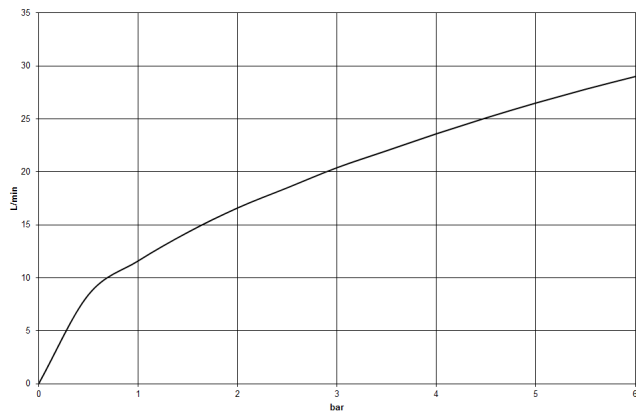

Durchflussdiagramm

Codes & Standards

DIN 4109

EN 1717

ISO 3822

Ü-Zeichen