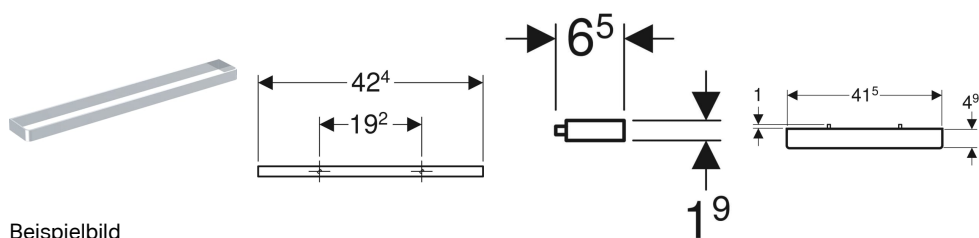

Geberit Handtuchhalter für Badezimmermöbel

Beispielbild

Verwendungszwecke

- Zur Befestigung an einem Waschtischunterschrank

Technische Daten

Werkstoff

Aluminium

Eigenschaften

- Ecke rechtwinklig

Lieferumfang

- Handtuchhalter

- Befestigungsmaterial

Art.-Nr.	Farbe / Oberfläche	B	H	T	VE1
502.328.14.1	schwarz matt / pulverbeschichtet matt	42.4 cm	1.9 cm	4.9 cm	1 St.

- Nur für Waschtischunterschranke mit einer entsprechenden Mindestdtiefe