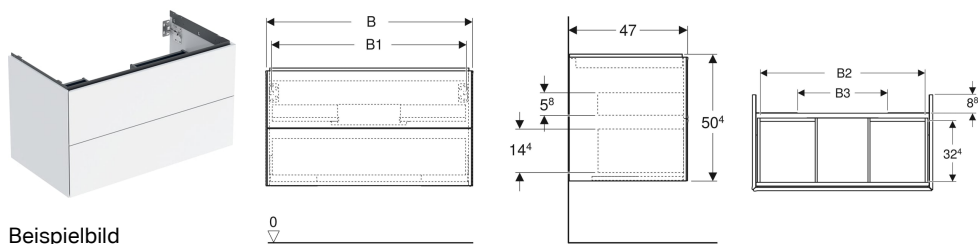

Geberit ONE Unterschrank für Waschtisch, mit zwei Schubladen

Eigenschaften

- FSC™ C134279 zertifiziert
- Wandhängend
- Komplettnutzbarer Stauraum in oberer Schublade
- Mit zwei Schubladen
- Push-to-open-Mechanismus zum Öffnen
- Schublade mit Selbsteinzug

- Feuchtigkeitsbeständig
- Vormontiert geliefert

Technische Daten

| | |
|------------------------------|--|
| Werkstoff | Hochverdichtete Dreischicht-Holzspanplatte |
| Maximale Schubladenbelastung | 30 kg |

Lieferumfang

- Unterschrank für Waschtisch
- Befestigungsmaterial

| Art.-Nr. | Farbe / Oberfläche | B | B1 | B2 | B3 | Breite Waschtisch | H | T | VE1 |
|----------------|----------------------|-------|---------|---------|-------|-------------------|---------|-------|-------|
| 505.262.00.2 * | weiß / lackiert matt | 74 cm | 68.6 cm | 66.5 cm | 30 cm | 75 cm | 50.4 cm | 47 cm | 1 St. |

* Auftragsbezogene Produktion

Zubehör

- Geberit Set Schubladeneinsätze für obere Schublade
- Geberit Lichtleiste für Schublade, links und rechts, Länge 35 cm
- Geberit Steckdosenelement
- Geberit Steckdosenelement mit ComfortLight-Modul