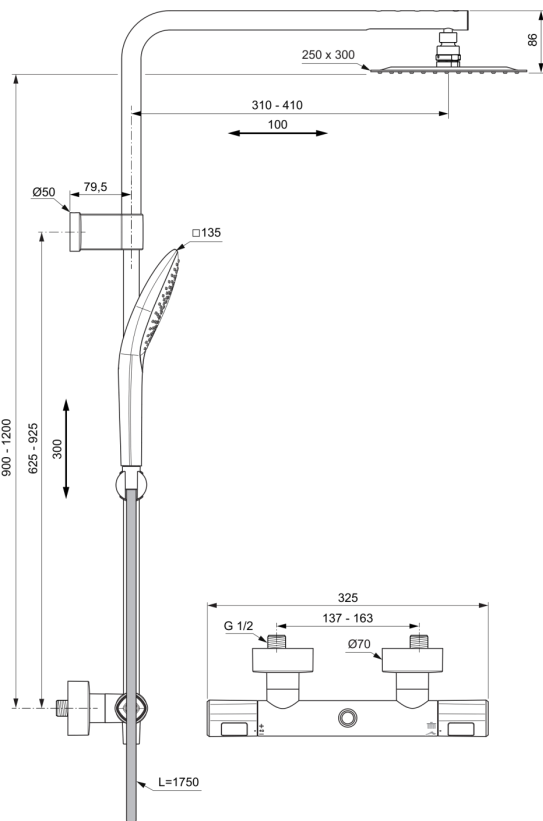

## A7705AA

CERATHERM T100 | Duschesystem AP 325x489.5x900 mm in chrom, 12.0 l/min (3 bar) | Thermostatfunktion, Wasser- & Energiesparend, CoolBody, Horizontal und Vertical Flex, Vertical flex, Sicherheitssperre

### Allgemeine Informationen

Produktkategorie:	Duschsysteme
Produktart:	Duschsystem AP
Marke:	Ideal Standard
Kollektion:	CERATHERM T100
Designer:	Ideal Standard
Colour:	AA - Chrom
Oberflächenveredelung:	glänzend
Maximale Höhe (mm):	900 - 1200
Maximale Breite (mm):	325
Ausladung (mm):	489.5 - 589.5
Befestigungsart:	S-Anschluss
Nettogewicht (kg):	4.80
VVS:	722598824
EAN Code:	4015413350754

### Im Lieferumfang enthaltene Produkte

B1760AA:	IDEALRAIN EVO JET   Multi-Funktionshandbrause 134x252 mm in chrom, 8 l/min (3 bar)
BE175AA:	IDEALRAIN   Brauseschlauch 1750 mm in chrom
B0390MY:	IDEALRAIN LUXE   Kopfbrause 300x53x200 mm in edelstahl, 11 l/min (3 bar)