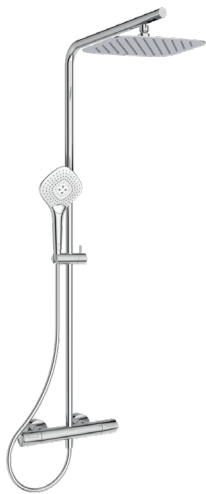

CERATHERM T100

A7705AA

CERATHERM T100 | Duschesystem AP 325x489.5x900 mm in chrom, 12.0 l/min (3 bar) | Thermostatfunktion, Wasser- & Energiesparend, CoolBody, Horizontal und Vertical Flex, Vertical flex, Sicherheitssperre

Bild & Zeichnung

Allgemeine Informationen

Produktkategorie:	Duschsysteme
Produktart:	Duschsystem AP
Marke:	Ideal Standard
Kollektion:	CERATHERM T100
Designer:	Ideal Standard
Colour:	AA - Chrom
Oberflächenveredelung:	glänzend
Maximale Höhe (mm):	900 - 1200
Maximale Breite (mm):	325
Ausladung (mm):	489.5 - 589.5
Befestigungsart:	S-Anschluss
Nettogewicht (kg):	4.80
VVS:	722598824
EAN Code:	4015413350754

Im Lieferumfang enthaltene Produkte

B1760AA:	IDEALRAIN EVO JET | Multi-Funktionshandbrause 134x252 mm in chrom, 8 l/min (3 bar)
BE175AA:	IDEALRAIN | Brauseschlauch 1750 mm in chrom
B0390MY:	IDEALRAIN LUXE | Kopfbrause 300x53x200 mm in edelstahl, 11 l/min (3 bar)

Features

	Thermostatfunktion		Wasser- & Energiesparend
	CoolBody		Horizontal und Vertical Flex
	Vertical flex		Sicherheitssperre

Downloads

- [Installation Guide](#)
- [Spare Parts List](#)

Produktstandards & Zertifikate

Normen:	EN 1111
Name des ACS-Zertifikates:	21 ACC LY 488_809

Produktspezifikationen

Einstellbare Befestigungspunkte:	Nein
Farbcode:	AA
Farbbeschreibung:	chrom
Cool Body Technologie:	Ja
Absperrbare S-Anschlüsse:	Nein