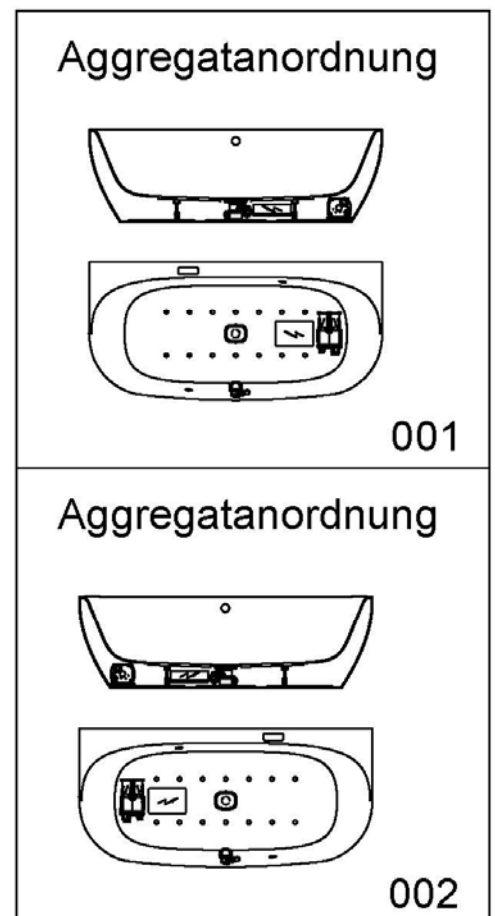

Artikelbeschreibung:

Whirlen ist weit mehr als aufgewirbeltes Wasser. Das unbeschwert Whirlvergnügen wird erst durch HOESCH Düsenteknik möglich. Das Whirlsystem iSensi unterstützt Ihr Wohlbefinden mit einer erstaunlichen Bandbreite unterschiedlichster Wirkungen – von entspannend bis gesundheitsfördernd. Whirlsystem iSensi: das prickelnde Champagner – Erlebnis. Über viele kleine Düsen im Wanneboden strömt vorgewärmte Luft ins Wasser – eine traumhaft sanfte Massage für den ganzen Körper. Die Düsen sind flach am Wanneboden angebracht und stören deshalb weder im Sitzen noch im Liegen. Der Luftwirbel lässt sich individuell steuern. Für sinnliche Atmosphäre sorgen 2 bunte Unterwasserscheinwerfer mit Farblichtwechsler.

iSENSI

Wannenrandtastatur

Superflache Airdüse

LED-Unterwasserscheinwerfer

GRUNDAUSSTATTUNG

- 12-14 Air-Düsen, (modellabhängig)
- 2 LED-RGB Ø 60 mm inkl. Ansteuerautomatik mit automatischem Farblichtwechsler
- Gebläse 400W regelbar
- Wannenrandtastatur
- HOESCH Steuerung 230 V, 50/60 Hz
- Komplett installiertes Rohrleitungssystem
- Sichtbare Einbauteile verchromt