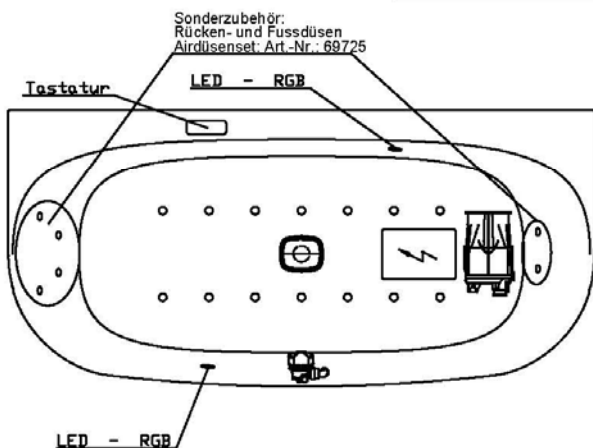

Artikelbeschreibung:

Whirlen ist weit mehr als aufgewirbeltes Wasser. Das unbeschwert Whirlvergnügen wird erst durch HOESCH Düsenteknik möglich. Das Whirlsystem iSensi unterstützt Ihr Wohlbefinden mit einer erstaunlichen Bandbreite unterschiedlichster Wirkungen – von entspannend bis gesundheitsfördernd. Whirlsystem iSensi: das prickelnde Champagner – Erlebnis. Über viele kleine Düsen im Wanneboden strömt vorgewärmte Luft ins Wasser – eine traumhaft sanfte Massage für den ganzen Körper. Die Düsen sind flach am Wanneboden angebracht und stören deshalb weder im Sitzen noch im Liegen. Der Luftwirbel lässt sich individuell steuern. Für sinnliche Atmosphäre sorgen 2 bunte Unterwasserscheinwerfer mit Farblichtwechsler.

iSENSI

Wannenrandtastatur

Superflache Airdüse

LED-Unterwasserscheinwerfer

GRUNDAUSSTATTUNG

- 12-14 Air-Düsen, (modellabhängig)
- 2 LED-RGB Ø 60 mm inkl. Ansteuerautomatik mit automatischem Farblichtwechsler
- Gebläse 400W regelbar
- Wannenrandtastatur
- HOESCH Steuerung 230 V, 50/60 Hz
- Komplett installiertes Rohrleitungssystem
- Sichtbare Einbauteile verchromt