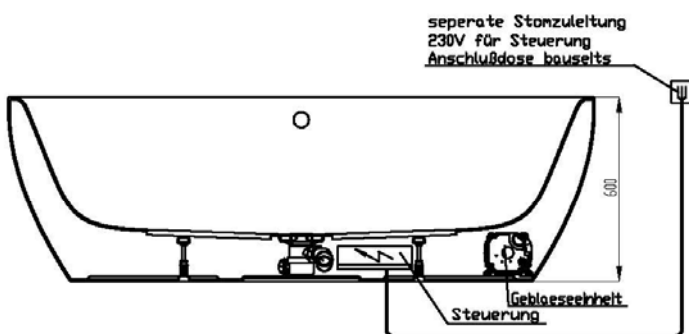

Artikelbeschreibung:

Whirlen ist weit mehr als aufgewirbeltes Wasser. Das unbeschwert Whirlvergnügen wird erst durch HOESCH Düsenteknik möglich. Das Whirlsystem iSensi unterstützt Ihr Wohlbefinden mit einer erstaunlichen Bandbreite unterschiedlichster Wirkungen – von entspannend bis gesundheitsfördernd. Whirlsystem iSensi: das prickelnde Champagner – Erlebnis. Über viele kleine Düsen im Wanneboden strömt vorgewärmte Luft ins Wasser – eine traumhaft sanfte Massage für den ganzen Körper. Die Düsen sind flach am Wanneboden angebracht und stören deshalb weder im Sitzen noch im Liegen. Der Luftwirbel lässt sich individuell steuern. Für sinnliche Atmosphäre sorgen 2 bunte Unterwasserscheinwerfer mit Farblichtwechsler.

iSENSI

Wannenrandtastatur

Superflache Airdüse

LED-Unterwasserscheinwerfer

GRUNDAUSSTATTUNG

- 12-14 Air-Düsen, (modellabhängig)
- 2 LED-RGB Ø 60 mm inkl. Ansteuerautomatik mit automatischem Farblichtwechsler
- Gebläse 400W regelbar
- Wannenrandtastatur
- HOESCH Steuerung 230 V, 50/60 Hz
- Komplett installiertes Rohrleitungssystem
- Sichtbare Einbauteile verchromt