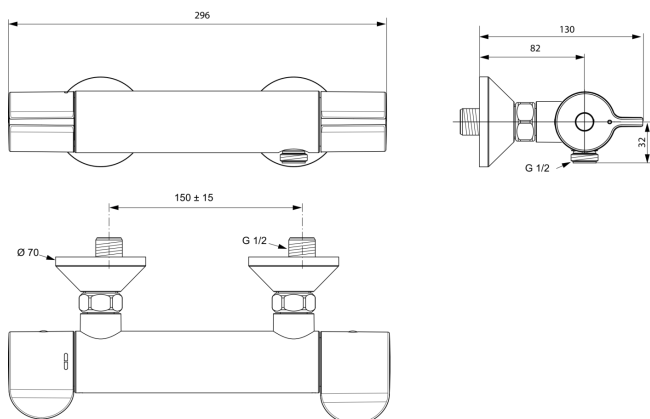

CERAPLUS SAFE

A6872AA

CERAPLUS SAFE | Brausearmatur AP 296x130x70 mm in chrom, 13 l/min (3 bar) | Thermostatfunktion, Wasser- & Energiesparend, CoolBody, Thermische Desinfektion, Sicherheitssperre, SmartShine Oberfläche

Bild & Zeichnung

Allgemeine Informationen

Produktkategorie:	Brausearmaturen
Produktart:	Brausearmatur AP
Marke:	Ideal Standard
Kollektion:	CERAPLUS SAFE
Designer:	Artefakt
Colour:	AA - Chrom
Oberflächenveredelung:	glänzend
Maximale Höhe (mm):	70
Maximale Breite (mm):	296
Ausladung (mm):	130
Befestigungsart:	S-Anschluss
Nettogewicht (kg):	1.89
EAN Code:	4015413340601

Produktstandards & Zertifikate

Name des BAQUA-Zertifikates: 18/192/27

Produktspezifikationen

Anzahl der Rosette(n):	2
Anzahl der Griffe:	2
Farbcode:	AA
Farbbeschreibung:	chrom
Cool Body Technologie:	Ja
Absperrbare S-Anschlüsse:	Nein
DVGW-Eigensicher:	Ja
Einstellbar Spülzeit:	Nein
Griff-Anwendung:	Temperaturkontrolle
Griffposition:	Seitlich
Material:	Metall
Material der Rosette(n):	Metall

Produktspezifikationen

Material des Griffs:	Metall
Materialspezifikation:	Messing
Maximaler Durchfluss bei 3 bar (l/min):	13
Maximaler Durchfluss bei 3 bar (l/min) für alle Auslässe:	13
Durchfluss bei 3 bar (l) - Auslauf:	13
Betriebs-Höchstdruck (bar):	10
Betriebs-Mindestdruck (bar):	0.5
Geräuschgedämpfte S-Anschlüsse:	Nein
PVD Technologie:	Nein
Form der Rosette(n):	Rund
Gewindeanschluss des Brauseschlauchs:	G 1/2
Smartshine:	Ja
Oberflächenschutz:	verchromt
Oberflächenveredelung:	glänzend
Thermische Desinfektion durchführbar:	Ja
Thermostatisch:	Ja
Griffart:	Drehknopf
Art der Temperaturkontrolle:	Thermostatisch
Mit S-Anschlüssen:	Ja
Mit Rückschlagventil:	Ja
Mit Rosette(n):	Ja
Mit Griff(en):	Ja
Mit Handbrause-Set:	Nein
Mit Kopfbrause:	Nein
Mit Ablage(n):	Nein
Mit Brausekombination:	Nein
Befestigungsart:	S-Anschluss
Position der Griffbefestigung:	Rückseite
Montageart:	wandhängend