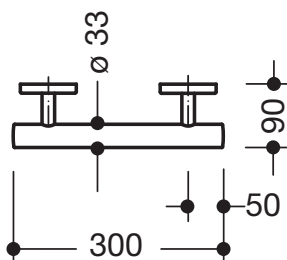

Abbildung ähnlich

### Haltegriff 950.36.10099

- gerade Stange mit zur Wand ausgeführten Stützen und Rosetten
- dient zum Festhalten und Abstützen
- Haltegriff aus hochwertigem Polyamid nach HEWI Farbtabelle
- Stützen und Rosetten aus hochwertigem Polyamid in der HEWI Farbe 99 (Reinweiß)
- mit durchgehendem, korrosiongeschütztem Stahlkern
- Außenmaß 300 mm, Stangendurchmesser 33 mm, 90 mm tief
- Wandanbindung mit gerade zur Wand ausgeführten filigranen Stützen (Durchmesser 18 mm) und flachen Rosetten
- Rosettendurchmesser 80 mm, Kappenhöhe 13 mm
- einfache Montage durch einzeln montierbare Befestigungsplatten aus hochwertigem Edelstahl zum Einhängen des Haltegriffs
- inklusive korrosionsfreiem HEWI Befestigungsmaterial

### Abmessungen in mm