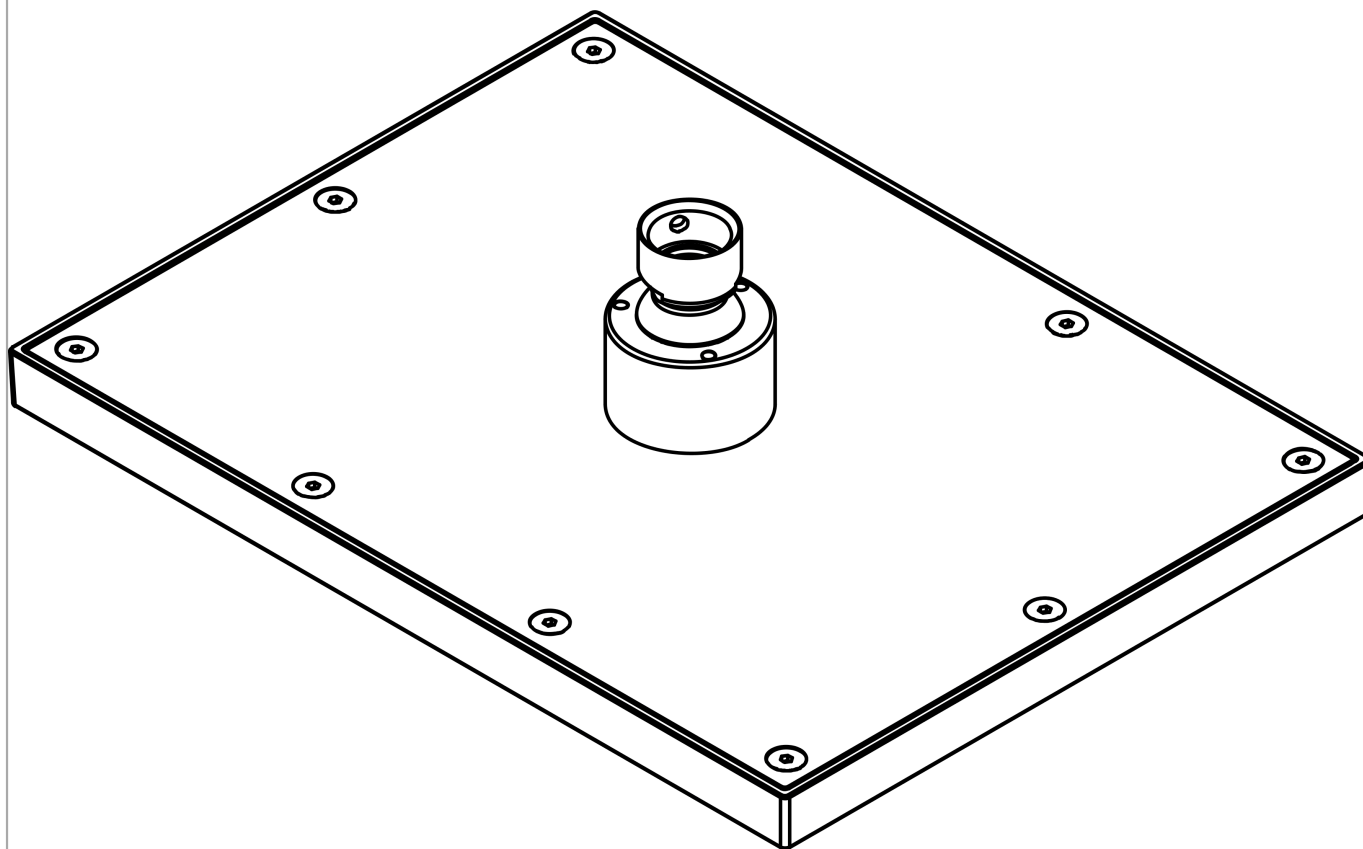

AXOR ShowerSolutions
Kopfbrause 245/185 1jet EcoSmart
Oberfläche: **Brushed Red Gold** Artikelnummer: **35374310**

Explosionszeichnung

Baujahr: >09/22

AXOR ShowerSolutions
Kopfbrause 245/185 1jet EcoSmart
Oberfläche: **Brushed Red Gold** Artikelnummer: **35374310**

Ersatzteilliste

Baujahr: >09/22

Pos.		Artikelnummer	PG	VE
1	Siebichtung	94246000	1	1
2	Sicherungsring	98942310	98	1
3	Durchflussbegrenzer (9 l/min)	95659000	3	1