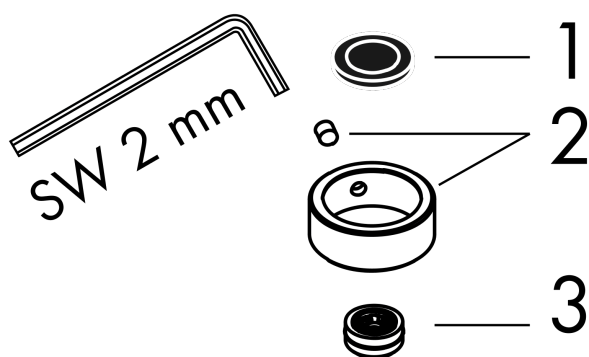

AXOR ShowerSolutions
Kopfbrause 245/185 1jet EcoSmart
Oberfläche: **Brushed Red Gold** Artikelnummer: **35374310**

Explosionszeichnung

Baujahr: >09/22

AXOR ShowerSolutions
Kopfbrause 245/185 1jet EcoSmart
Oberfläche: **Brushed Red Gold** Artikelnummer: **35374310**

Ersatzteilliste

Baujahr: >09/22

Pos.		Artikelnummer	PG	VE
1	Siebichtung	94246000	1	1
2	Sicherungsring	98942310	98	1
3	Durchflussbegrenzer (9 l/min)	95659000	3	1