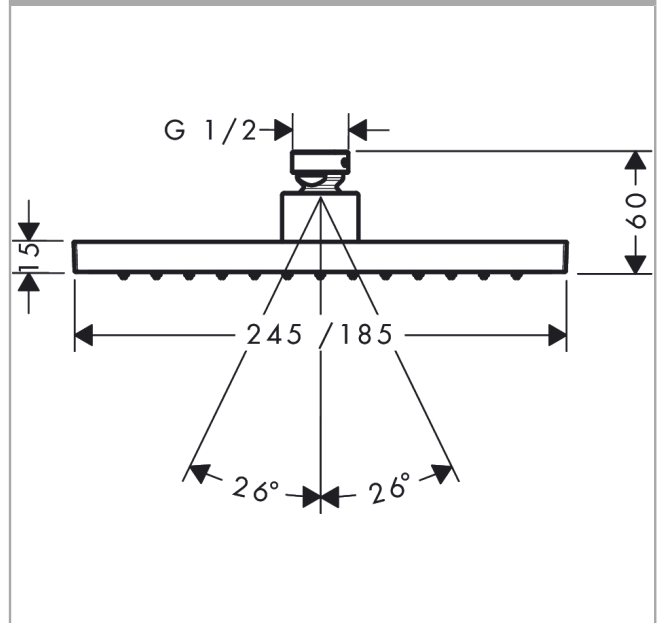

Maßzeichnung