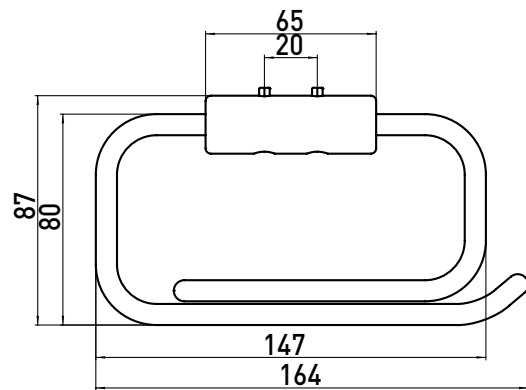

PRODUKTINFORMATION

Papierhalter für Stützgriffe chrom

Art.-Nr.3500 001 03

passend zu 3585 212 85