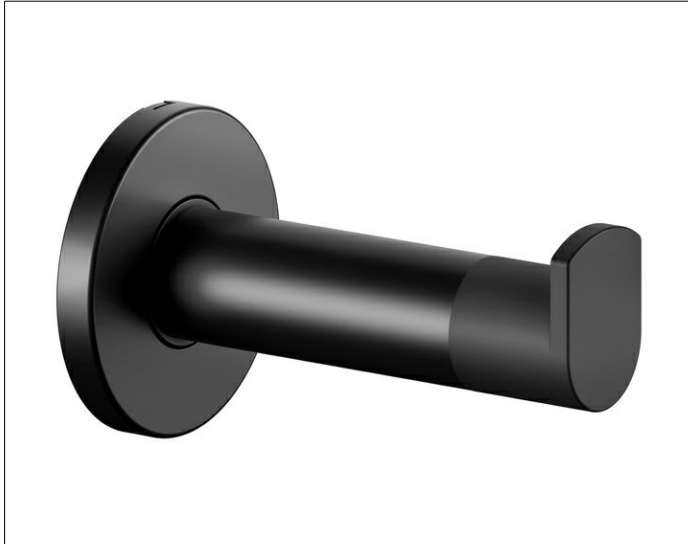

Plan
14911370000 Handtuchhaken

PRODUKT

ZEICHNUNG

PRODUKTBESCHREIBUNG

mit Türpuffer, schwarz

OBERFLÄCHE

schwarz matt

ABMESSUNG

91 mm