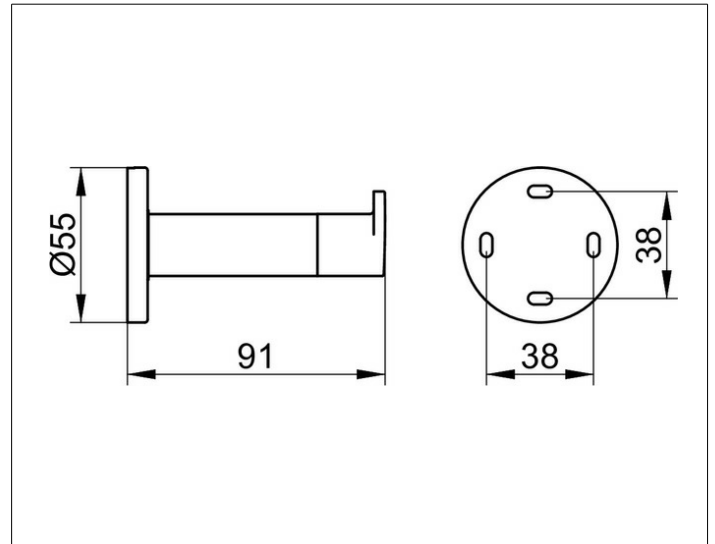

Plan
14911370000 Handtuchhaken

PRODUKT

ZEICHNUNG

PRODUKTBESCHREIBUNG

mit Türpuffer, schwarz

OBERFLÄCHE

schwarz matt

ABMESSUNG

91 mm