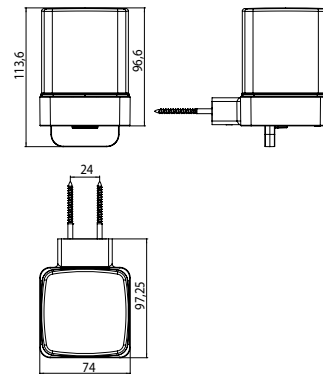

### Flüssigseifenspender chrom

Art.-Nr.0521 001 03

mit Stülpbecher aus Kristallglas, satiniert, Füllmenge: ca. 155 ml