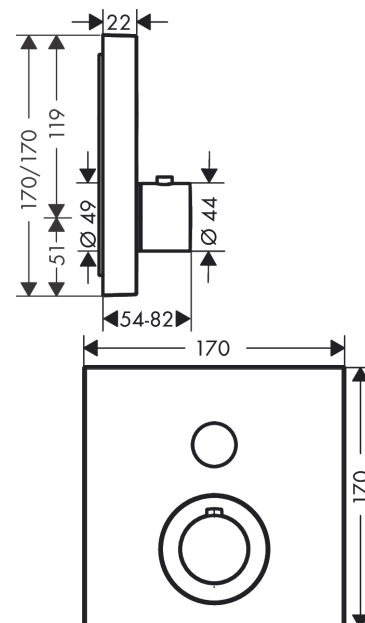

AXOR ShowerSelect
Thermostat Unterputz eckig für 1 Verbraucher
 Oberfläche: **Brushed Black Chrome** Artikelnummer: **36714340**

Merkmale

- 1 Verbraucher
- komfortables Ein-/Ausstellen eines Verbrauchers durch Select-Button
- Thermostatkartusche zur Regelung der Temperatur
- maximale Durchflussmenge bei 3 bar: 26 l/min
- Sicherheitssperre bei 40 °C
- Temperaturbegrenzung einstellbar
- Anschlussart: Grundkörper
- Thermostat wird geliefert mit Taste An/Aus
- Geräuschgruppe: I
- Durchflussklasse: C
- PA-IX 28413/IC

Technologie

Produktabbildung

Maßzeichnung

AXOR ShowerSelect
Thermostat Unterputz eckig für 1 Verbraucher
 Oberfläche: **Brushed Black Chrome** Artikelnummer: **36714340**

Durchflussdiagramm