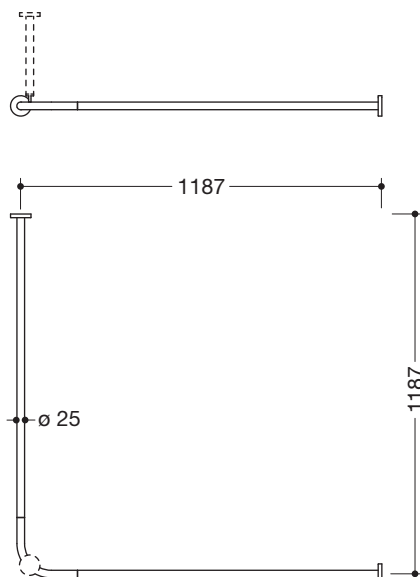

Abmessungen in mm

Oberfläche

Alternative Oberflächen

Die Farbe AY läuft zum 31.03.2023 aus

Technische Änderungen vorbehalten, 29.03.2022

HEWI Heinrich Wilke GmbH
Postfach 1260
D-34442 Bad Arolsen

Telefon: +49 5691 82-0
Telefax: +49 5691 82-319

info@hewi.de
www.hewi.com