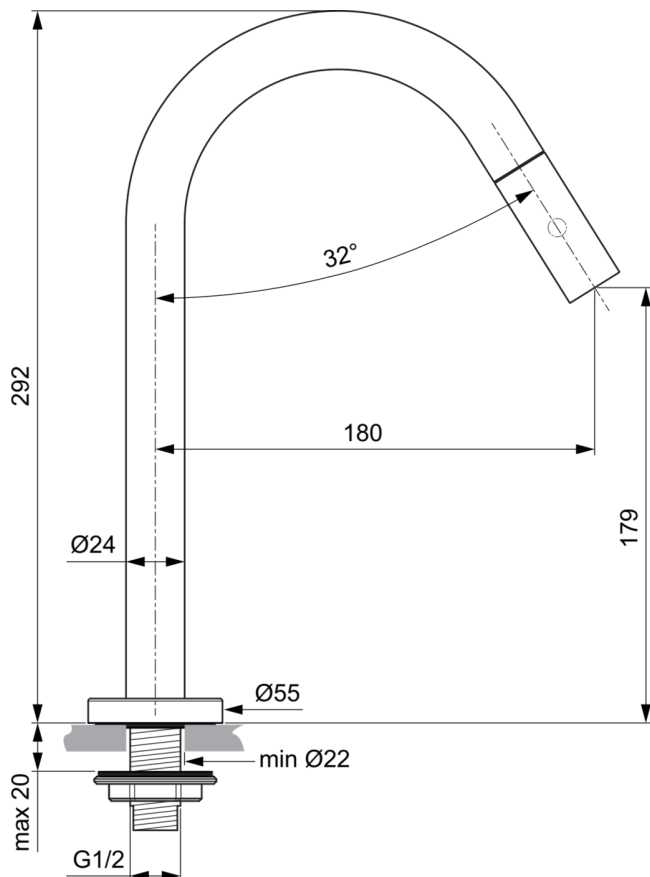

CERALINE

F2844AA

CERALINE | Waschtischarmatur 55x292 mm, 180 mm vertikaler Abstand bis Mitte Auslauf in chrom, 8.3 l/min (3 bar), ohne Ablaufgarnitur | Verdeckter Strahlregler, SmartShine Oberfläche

Bild & Zeichnung

Allgemeine Informationen

Produktkategorie:	Waschtischarmaturen
Produktart:	Waschtischarmatur
Marke:	Ideal Standard
Kollektion:	CERALINE
Designer:	Ideal Standard
Colour:	AA - Chrom
Oberflächenveredelung:	glänzend
Maximale Höhe (mm):	292
Maximale Breite (mm):	55
Befestigungsart:	Schaftverschraubung
Nettogewicht (kg):	0.79
EAN Code:	8711678000132

Anzahl der Griffe:	1
BlueStart Technologie:	Nein
Farbcode:	AA
Farbbeschreibung:	chrom
Cool Body Technologie:	Nein
Easy-Fix Technologie:	Nein
Griffposition:	Seitlich
Mit Kettenöse:	Nein
Integrierte Elektronik:	Nein
Niederdruckmodell:	Nein
Material:	Metall
Materialspezifikation:	Messing
Maximaler Durchfluss bei 3 bar (l/min):	8.3
Maximaler Durchfluss bei 3 bar (l/min) für alle Auslässe:	8.3
Durchfluss bei 3 bar (l) - Auslauf:	8.3
PVD Technologie:	Nein
Form der Rosette(n):	Rund
Smartshine:	Ja

CERALINE

F2844AA

CERALINE | Waschtischarmatur 55x292 mm, 180 mm vertikaler Abstand bis Mitte Auslauf in chrom, 8.3 l/min (3 bar), ohne Ablaufgarnitur | Verdeckter Strahlregler, SmartShine Oberfläche

Produktspezifikationen