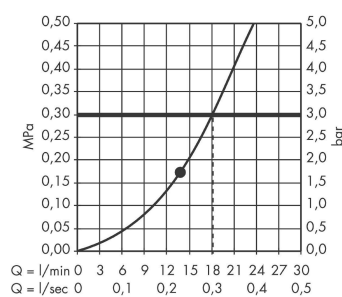

Durchflussdiagramm

Die Verbrauchswerte wurden praxisnah mit den dazugehörigen Armaturen (Thermostat/Mischer/Unterputzventil) gemessen.