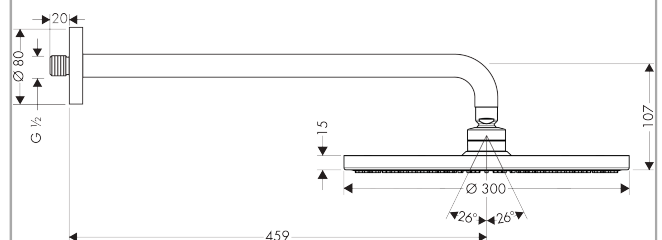

Maßzeichnung