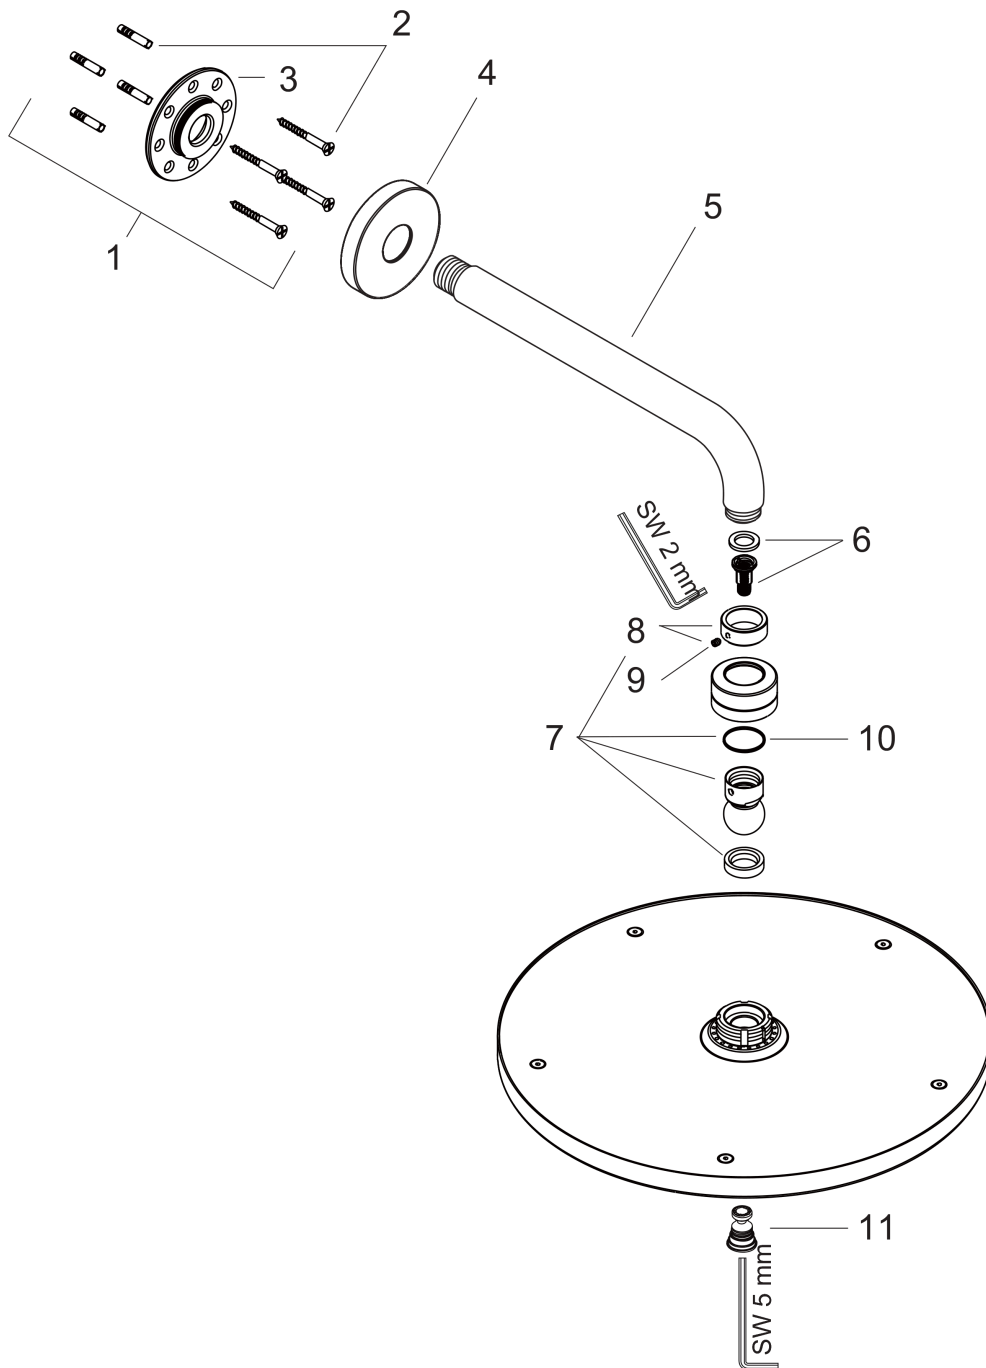

Raindance S

Kopfbrause 300 1jet mit Brausenarm 46 cm

Oberfläche: **Chrom** Artikelnummer: **27492000**

Beschreibung

Merkmale

- besteht aus: Kopfbrause, Brausenarm
- Brausekopfgrösse: 300 mm
- Strahlart: RainAir
- Durchflussmenge RainAir (bei 3 Bar): 18 l/min
- Maximale Durchflussmenge bei 3 bar: 18 l/min
- Mindestfliessdruck: 1,5 bar
- Kugelgelenk: Kopfbrause im Winkel verstellbar
- Material Strahlscheibe: Metall
- Brausearmlänge: 460 mm
- Strahlscheibe zur Reinigung abnehmbar
- Montage: Wand
- Anschlussgewinde: G 1/2

Artikeldetails

ST-Nr.	6545 874.501
TEAM-Nr.	758803.501
Preis exkl. MwSt.	894.00 CHF

Technologie

Zertifikate / Nachhaltigkeit

Produktabbildung

Maßzeichnung

Durchflussdiagramm

Die Verbrauchswerte wurden praxisnah mit den dazugehörigen Armaturen (Thermostat/Mischer/Unterputzventil) gemessen.

Raindance S
Kopfbrause 300 1jet mit Brausenarm 46 cm
 Oberfläche: **Chrom** Artikelnummer: **27492000**

Explosionszeichnung

Baujahr: >01/11

Raindance S
Kopfbrause 300 1jet mit Brausenarm 46 cm
 Oberfläche: **Chrom** Artikelnummer: **27492000**

Ersatzteilliste

Baujahr: >01/11

Pos.	Beschreibung	Artikelnummer	Preis	VE
1	Befestigungssatz	95208000	58.70 CHF	1
2	Befestigungsteile	40916000	5.40 CHF	1
3	O-Ring 34x2	98383000	5.40 CHF	1
4	Rosette Ø 80 mm	98940000	23.05 CHF	1
5	Brausearm	95513000	166.45 CHF	1
6	Filtereinsatz	97708000	5.40 CHF	1
7	Kugelgelenk	98941000	36.95 CHF	1
8	Sicherungsring	98942000	18.80 CHF	1
9	Madenschraube M4x6	97767000	3.25 CHF	1
10	Gleitring	97536000	5.40 CHF	1
11	Luftdüse	95794000	28.95 CHF	1
a	Rückflußverhinderer	95699000	14.25 CHF	1