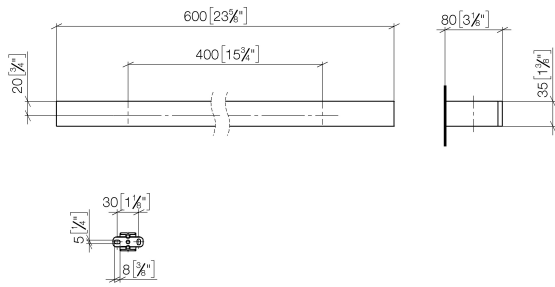

83 060 780 Produktversion ab 12.03.2018

- Stichmaß 400 mm
- Breite 600 mm
- Höhe 35 mm
- Ausladung 80 mm

	Dark Bronze gebürstet (PVD)	83 060 780-43
	Chrom	83 060 780-00
	Platin gebürstet	83 060 780-06
	Platin	83 060 780-08
	Dark Chrome	83 060 780-19
	Light Gold gebürstet (PVD)	83 060 780-27
	Messing gebürstet (23kt Gold)	83 060 780-28
	Gold gebürstet (PVD)	83 060 780-37
	Dark Brass gebürstet (PVD)	83 060 780-39
	Bronze gebürstet (PVD)	83 060 780-42
	Champagne gebürstet (22kt Gold)	83 060 780-46
	Champagne (22kt Gold)	83 060 780-47
	Dark Platinum gebürstet	83 060 780-99

83 060 780 Produktversion ab 12.03.2018

mm [inches]

83 060 780 Produktversion ab 12.03.2018

Ersatzteile für die
anderen
Oberflächenvarianten
finden Sie hier:
Chrom