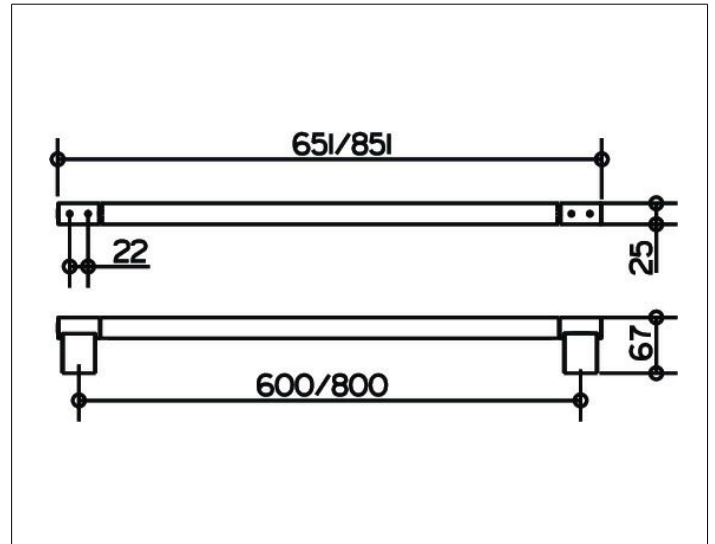

Plan
14901370800 Badetuchhalter

PRODUKT

ZEICHNUNG

OBERFLÄCHE

schwarz matt

ABMESSUNG

800 mm