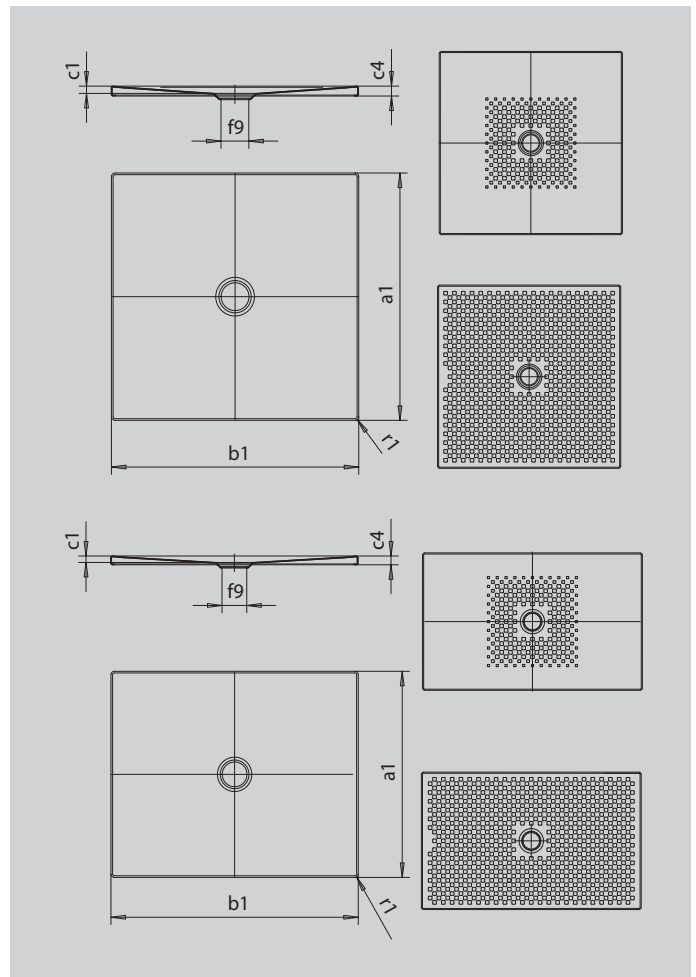

SCONA

- harmonisches Design mit zentriertem Ablauf
- absolut bodeneben einbaubar
- aus KALDEWEI Stahl-Emaile
- Ablaufdeckel nahezu bündig in die Duschlfläche integriert (nur in Kombination mit den Ablaufgamituren KA 90)

Abbildung ähnlich

SECURE⁺

Modell		967
Äußere Länge	a_1	1000 mm
Äußere Breite	b_1	1200 mm
Tiefe Innen	c_1	23 mm
Randhöhe	c_4	32 mm
Höhe mit Wannenträger extraflach	c_{16}	49 mm
Durchmesser Ablaufloch	f_9	Ø 90 mm
Äußerer Radius	r_1	12 mm
Nettogewicht		30 kg
Antislip		492 x 492 mm
Vollantislip		932 x 1124 mm
SECURE PLUS		Vollflächig