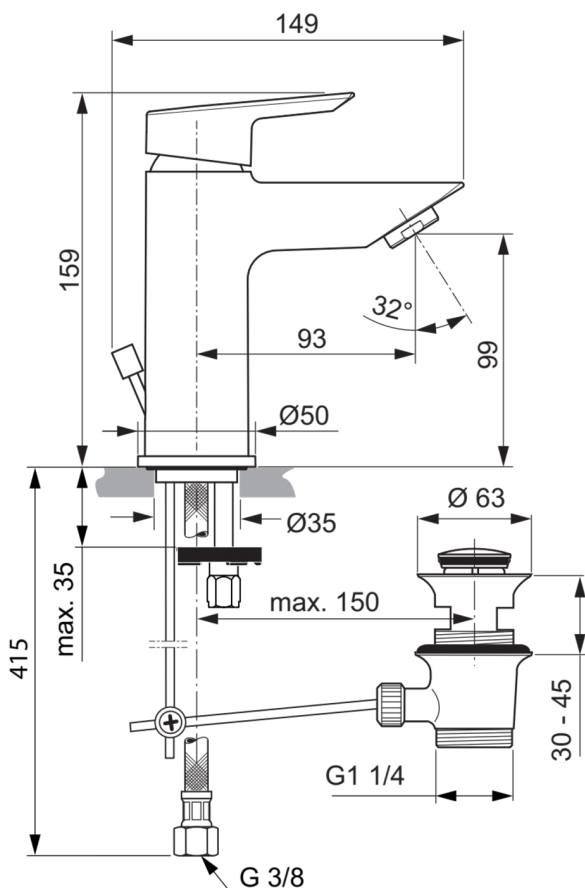

TESI

A6558AA

TESI | Waschtischarmatur 50x149x159 mm, 93 mm vertikaler Abstand bis Mitte Auslauf in chrom, 5 l/min (3 bar), mit Ablaufgarnitur | EasyFix, BlueStart, EPD, FirmaFlow, SmartShine Oberfläche, NF-zertifiziert

Bild & Zeichnung

Allgemeine Informationen

Produktkategorie:	Waschtischarmaturen
Produktart:	Waschtischarmatur
Marke:	Ideal Standard
Kollektion:	TESI
Designer:	Artefakt
Colour:	AA - Chrom
Oberflächenveredelung:	glänzend
Maximale Höhe (mm):	159
Maximale Breite (mm):	50
Ausladung (mm):	149
Befestigungsart:	EasyFix
Nettogewicht (kg):	1.60
EAN Code:	4015413338233

Normen:	EN 248 DIN 4109-1 EN 817
Name des NF-Zertifikates:	E00 CH3 A2 U3 - I
Name des ACS-Zertifikates:	21 ACC LY 068_223

Produktspezifikationen

Anzahl der Rosette(n):	1
Anzahl der Griffe:	1
BlueStart Technologie:	Ja
Farbcode:	AA
Farbbeschreibung:	chrom
Cool Body Technologie:	Nein
DVGW-Eigensicher:	Nein
Easy-Fix Technologie:	Ja
FirmaFlow Kartusche:	Ja
Griff-Anwendung:	Volumen & Temperaturkontrolle