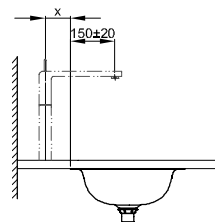

BetteComodo Unterbau mit Überlauf

Armaturempfehlung:

Ausladung Armatur: Wandabstand x mm + ca. 150 mm ab Außenkante

Armaturempfehlung:

Ausladung Armatur: Abstand Armatur x mm + ca. 150 mm ab Außenkante

Lieferumfang

Inklusive schallreduzierender Antidröhn-Matten.

Inklusive Überlaufgarnitur, chrom.

Design: Tesseraux + Partner

Abmessung

Bestell-Nr.	Maße in mm	A	D
A217 mUeL	574 x 380 x 120	574	534
A218 mUeL	774 x 380 x 120	774	734