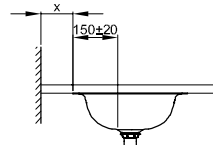

BetteComodo Unterbau mit Überlauf

Armaturempfehlung:

Ausladung Armatur: Wandabstand x mm + ca. 150 mm ab Außenkante

Armaturempfehlung:

Ausladung Armatur: Abstand Armatur x mm + ca. 150 mm ab Außenkante

Lieferumfang

Inklusive schallreduzierender Antidröhn-Matten.

Inklusive Überlaufgarnitur, chrom.

Design: Tesseraux + Partner

Abmessung

Bestell-Nr.	Maße in mm	A	D
A217 mUeL	574 x 380 x 120	574	534
A218 mUeL	774 x 380 x 120	774	734