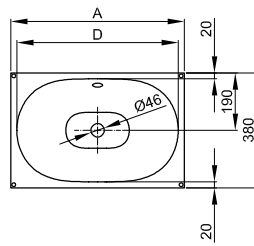

BetteComodo Unterbau mit Überlauf

Armaturempfehlung:

Ausladung Armatur: Wandabstand x mm + ca. 150 mm ab Außenkante

Armaturempfehlung:

Ausladung Armatur: Abstand Armatur x mm + ca. 150 mm ab Außenkante

Lieferumfang

Inklusive schallreduzierender Antidröhn-Matten.

Inklusive Überlaufgarnitur, chrom.

Design: Tesseraux + Partner

Abmessung

Bestell-Nr.	Maße in mm	A	D
A217 mUeL	574 x 380 x 120	574	534
A218 mUeL	774 x 380 x 120	774	734