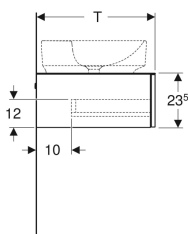

Geberit VariForm Unterschrank für Aufsatzwaschtisch, mit einer Schublade, Ablagefläche und Geruchsverschluss

Beispielbild

0
v

Eigenschaften

- Passend zu allen VariForm Aufsatzwaschtischen
- FSC™ C134279 zertifiziert
- Wandhängend
- Mit einer Schublade
- Push-to-open-Mechanismus zum Öffnen
- Schublade mit Selbsteinzug
- Schubladen ohne Geruchsverschlussausschnitt

- Feuchtigkeitsbeständig
- Vormontiert geliefert
- Abdeckplatte aus Kompaktlaminat

Technische Daten

Werkstoff	Hochverdichtete Dreischicht-Holzspanplatte
Maximale Schubladenbelastung	30 kg

Lieferumfang

- Unterschrank für Waschtisch
- Flaschengeruchsverschluss mit Tauchrohr, Raumsparmodell, ø 32 mm
- Befestigungsmaterial

Art.-Nr.	Farbe / Oberfläche	B	B1	H	T	VE1
501.162.00.1	* Korpus und Front: Nussbaum hickory / Melamin Holzstruktur Deckplatte: Nussbaum hickory / Melamin Holzstruktur	75 cm	71 cm	23.5 cm	51 cm	1 St.

* Auftragsbezogene Produktion

Zubehör

- Geberit Handtuchhalter für Badezimmermöbel
- Geberit Handtuchhalter für Badezimmermöbel, Ecke abgerundet
- Geberit Lichtleiste für Schublade, links und rechts, Länge 40 cm
- Geberit Handtuchhalter für Badezimmermöbel, Ecke rechtwinklig
- Geberit VariForm Schubladeneinsatz H-Unterteilung, für obere Schublade
- Geberit VariForm Schubladeneinsatz H-Unterteilung, für untere Schublade
- Geberit Magnethalter
- Geberit Handtuchhaken