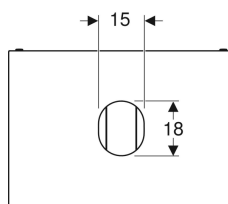

Geberit VariForm Unterschrank für Aufsatzwaschtisch, mit einer Schublade, Ablagefläche und Geruchsverschluss

Beispielbild

0
v

Eigenschaften

- Passend zu allen VariForm Aufsatzwaschtischen
- FSC™ C134279 zertifiziert
- Wandhängend
- Mit einer Schublade
- Push-to-open-Mechanismus zum Öffnen
- Schublade mit Selbsteinzug
- Schubladen ohne Geruchsverschlussausschnitt

- Feuchtigkeitsbeständig
- Vormontiert geliefert
- Abdeckplatte aus Kompaktlaminat

Technische Daten

Werkstoff	Hochverdichtete Dreischicht-Holzspanplatte
Maximale Schubladenbelastung	30 kg

Lieferumfang

- Unterschrank für Waschtisch
- Flaschengeruchsverschluss mit Tauchrohr, Raumsparmodell, ø 32 mm
- Befestigungsmaterial

Art.-Nr.	Farbe / Oberfläche	B	B1	H	T	VE1
501.162.00.1	* Korpus und Front: Nussbaum hickory / Melamin Holzstruktur Deckplatte: Nussbaum hickory / Melamin Holzstruktur	75 cm	71 cm	23.5 cm	51 cm	1 St.

* Auftragsbezogene Produktion