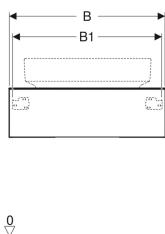

Geberit VariForm Unterschrank für Aufsatzwaschtisch, mit einer Schublade, Ablagefläche und Geruchsverschluss

Beispielbild

0
v

Eigenschaften

- Passend zu allen VariForm Aufsatzwaschtischen
- FSC™ C134279 zertifiziert
- Wandhängend
- Mit einer Schublade
- Push-to-open-Mechanismus zum Öffnen
- Schublade mit Selbsteinzug
- Schubladen ohne Geruchsverschlussausschnitt

- Feuchtigkeitsbeständig
- Vormontiert geliefert
- Abdeckplatte aus Kompaktlaminat

Technische Daten

Werkstoff	Hochverdichtete Dreischicht-Holzspanplatte
Maximale Schubladenbelastung	30 kg

Lieferumfang

- Unterschrank für Waschtisch
- Flaschengeruchsverschluss mit Tauchrohr, Raumsparmodell, ø 32 mm
- Befestigungsmaterial

Art.-Nr.	Farbe / Oberfläche	B	B1	H	T	VE1
501.162.00.1	* Korpus und Front: Nussbaum hickory / Melamin Holzstruktur Deckplatte: Nussbaum hickory / Melamin Holzstruktur	75 cm	71 cm	23.5 cm	51 cm	1 St.

* Auftragsbezogene Produktion

Zubehör

- Geberit Handtuchhalter für Badezimmermöbel
- Geberit Handtuchhalter für Badezimmermöbel, Ecke abgerundet
- Geberit Lichtleiste für Schublade, links und rechts, Länge 40 cm
- Geberit Handtuchhalter für Badezimmermöbel, Ecke rechtwinklig
- Geberit VariForm Schubladeneinsatz H-Unterteilung, für obere Schublade
- Geberit VariForm Schubladeneinsatz H-Unterteilung, für untere Schublade
- Geberit Magnethalter
- Geberit Handtuchhaken