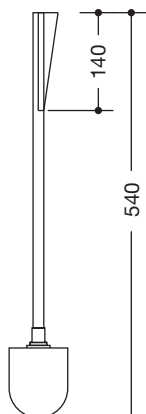

WC-Bürste 800.20.01091

- langer Bürstenstiel mit ergonomischem Griff und schwarzem Bürstenkopf aus Polyamid
- langer Bürstenstiel mit ergonomischem Griff erleichtert die Handhabung
- Auswechseln des Bürstenkopfes durch Bajonettverschluss
- Bürstenkopf Durchmesser 76 mm
- 540 mm lang, Griff 140 mm lang
- Bürstenstiel aus hochwertigem Polyamid in der HEWI Farbe 98 (Signalweiß)
- Griffstück aus hochwertigem Polyamid nach HEWI Farbtabelle

Abmessungen in mm

Farben

98	97	95	92	90	86	84	18	24	36	33	74	72	55	50
----	----	----	----	----	----	----	----	----	----	----	----	----	----	----

Basisfarbe Applikationen, Elemente, Einsätze

Alternative Farben