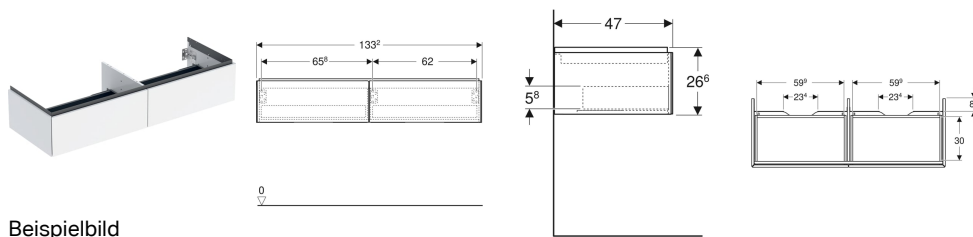

## Geberit ONE Unterschrank für Aufsatzwaschtisch, mit zwei Schubladen

Beispielbild

### Eigenschaften

- FSC™ C134279 zertifiziert
- Wandhängend
- Komplettnutzbarer Stauraum in oberer Schublade
- Mit zwei Schubladen
- Push-to-open-Mechanismus zum Öffnen
- Schublade mit Selbsteinzug

- Feuchtigkeitsbeständig
- Vormontiert geliefert

### Technische Daten

Werkstoff	Hochverdichtete Dreischicht-Holzspanplatte
Maximale Schubladenbelastung	30 kg

### Lieferumfang

- Unterschrank für Waschtisch
- Befestigungsmaterial

Art.-Nr.	Farbe / Oberfläche	B	Breite Waschtisch	H	T	VE1
505.076.00.3	lava / lackiert matt	133.2 cm	135 cm	26.6 cm	47 cm	1 St.